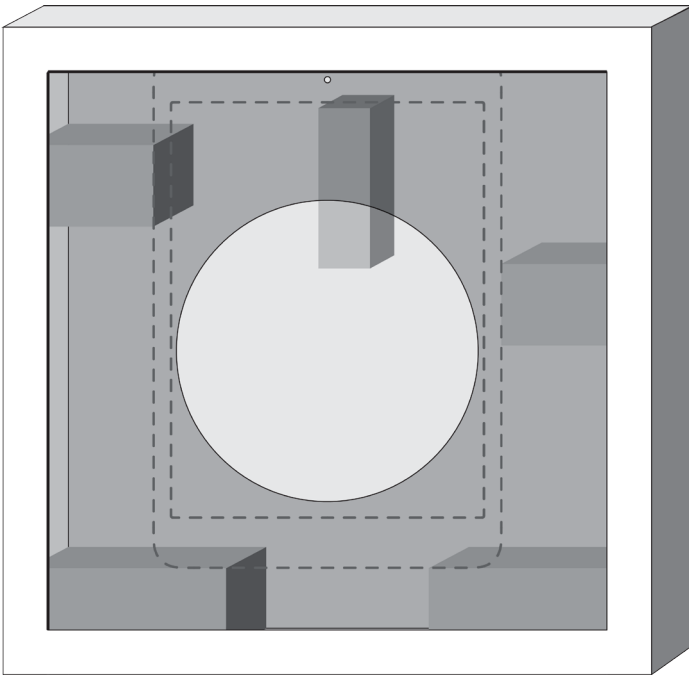

BOXX INSTRUCTIONS

DEMODERN
DIGITAL DESIGN STUDIO

IKEA RIBBA frame
25X 25 X 4,5 CM

ipad mini X 1

Photo frame mat
25X 25 CM

Rigid foam
15X 15X 4,5 CM

Saw

Cutter