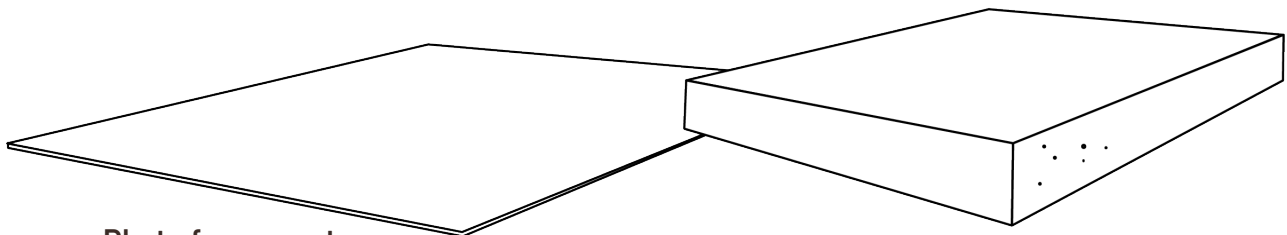

BOXX INSTRUCTIONS

DEMODERN
DIGITAL DESIGN STUDIO

IKEA RIBBA frame
25X 25 X 4,5 CM

ipad mini X 1

Photo frame mat
25X 25 CM

Rigid foam
15X 15X 4,5 CM

Saw

Cutter