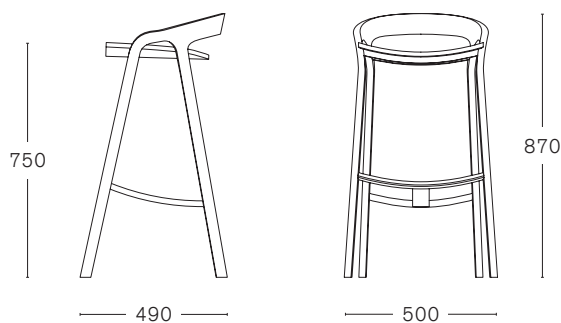

SHE SAID COUNTER STOOL

design by **STUDIO NITZAN COHEN**

TECHNICAL INFORMATION

MAX. PER BOX 1 STOOL	GROSS WEIGHT CA. kg 7,80	VOLUME 0,22 m ³	BOX SIZE 540 x 500 x 810 mm
-------------------------	-----------------------------	-------------------------------	--------------------------------

LITCHI

HEART

SHE SAID BAR STOOL

design by **STUDIO NITZAN COHEN**

TECHNICAL INFORMATION

MAX. PER BOX 1 STOOL	GROSS WEIGHT CA. kg 8,50	VOLUME 0,27 m ³	BOX SIZE 560 x 535 x 905 mm
-------------------------	-----------------------------	-------------------------------	--------------------------------