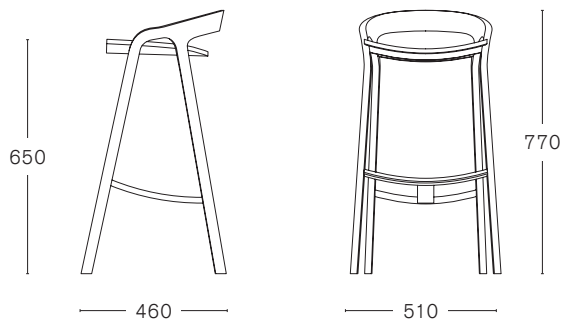

SHE SAID COUNTER STOOL

design by **STUDIO NITZAN COHEN**

TECHNICAL INFORMATION

MAX. PER BOX 1 STOOL	GROSS WEIGHT CA. kg 7,80	VOLUME 0,22 m ³	BOX SIZE 540 x 500 x 810 mm
-------------------------	-----------------------------	-------------------------------	--------------------------------

LITCHI

HEART

SHE SAID BAR STOOL

design by **STUDIO NITZAN COHEN**

TECHNICAL INFORMATION

MAX. PER BOX 1 STOOL	GROSS WEIGHT CA. kg 8,50	VOLUME 0,27 m ³	BOX SIZE 560 x 535 x 905 mm
-------------------------	-----------------------------	-------------------------------	--------------------------------