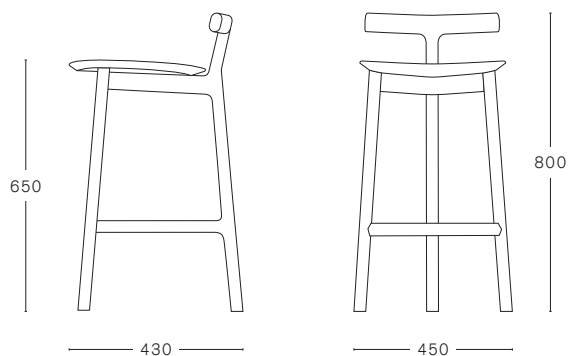

**RADICE STOOL**

design by **SAM HECHT / INDUSTRIAL FACILITY**

**TECHNICAL INFORMATION**

MAX. PER BOX 1 STOOL	GROSS WEIGHT CA. kg 6,50	VOLUME 0,20 m <sup>3</sup>	BOX SIZE 490 x 475 x 845 mm
-------------------------	-----------------------------	-------------------------------	--------------------------------