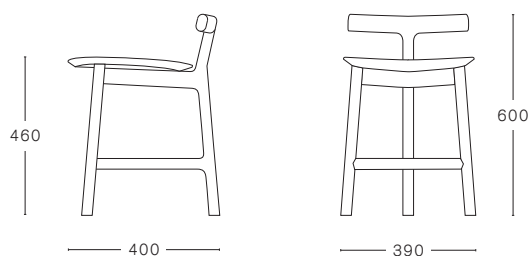

RADICE CHAIR

design by **SAM HECHT / INDUSTRIAL FACILITY**

TECHNICAL INFORMATION

MAX. PER BOX 1 CHAIR	GROSS WEIGHT CA. kg 5,50	VOLUME 0,13 m ³	BOX SIZE 430 x 475 x 640 mm
-------------------------	-----------------------------	-------------------------------	--------------------------------