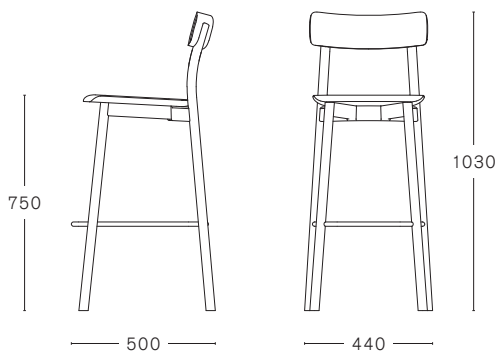

**CHIARO BAR STOOL**

design by **LEON RANSMEIER**

**TECHNICAL INFORMATION**

MAX. PER BOX 1 STOOL	GROSS WEIGHT CA. kg 9,50	VOLUME 0,28 m <sup>3</sup>	BOX SIZE 480 x 545 x 1070 mm
-------------------------	-----------------------------	-------------------------------	---------------------------------

MAX. PER BOX 1 STOOL	GROSS WEIGHT CA. kg 9,50	VOLUME 0,28 m <sup>3</sup>	BOX SIZE 480 x 545 x 1070 mm
-------------------------	-----------------------------	-------------------------------	---------------------------------