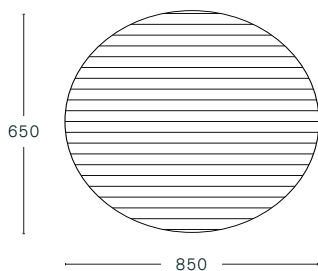

QUINDICI PILLOW

design by **RONAN & ERWAN BOUROULLEC**

TECHNICAL INFORMATION

MAX. PER BOX 4 PILLOWS	GROSS WEIGHT CA. kg 5,00	VOLUME 0,18 m ³	BOX SIZE 720 x 920 x 270 mm
---------------------------	-----------------------------	-------------------------------	--------------------------------