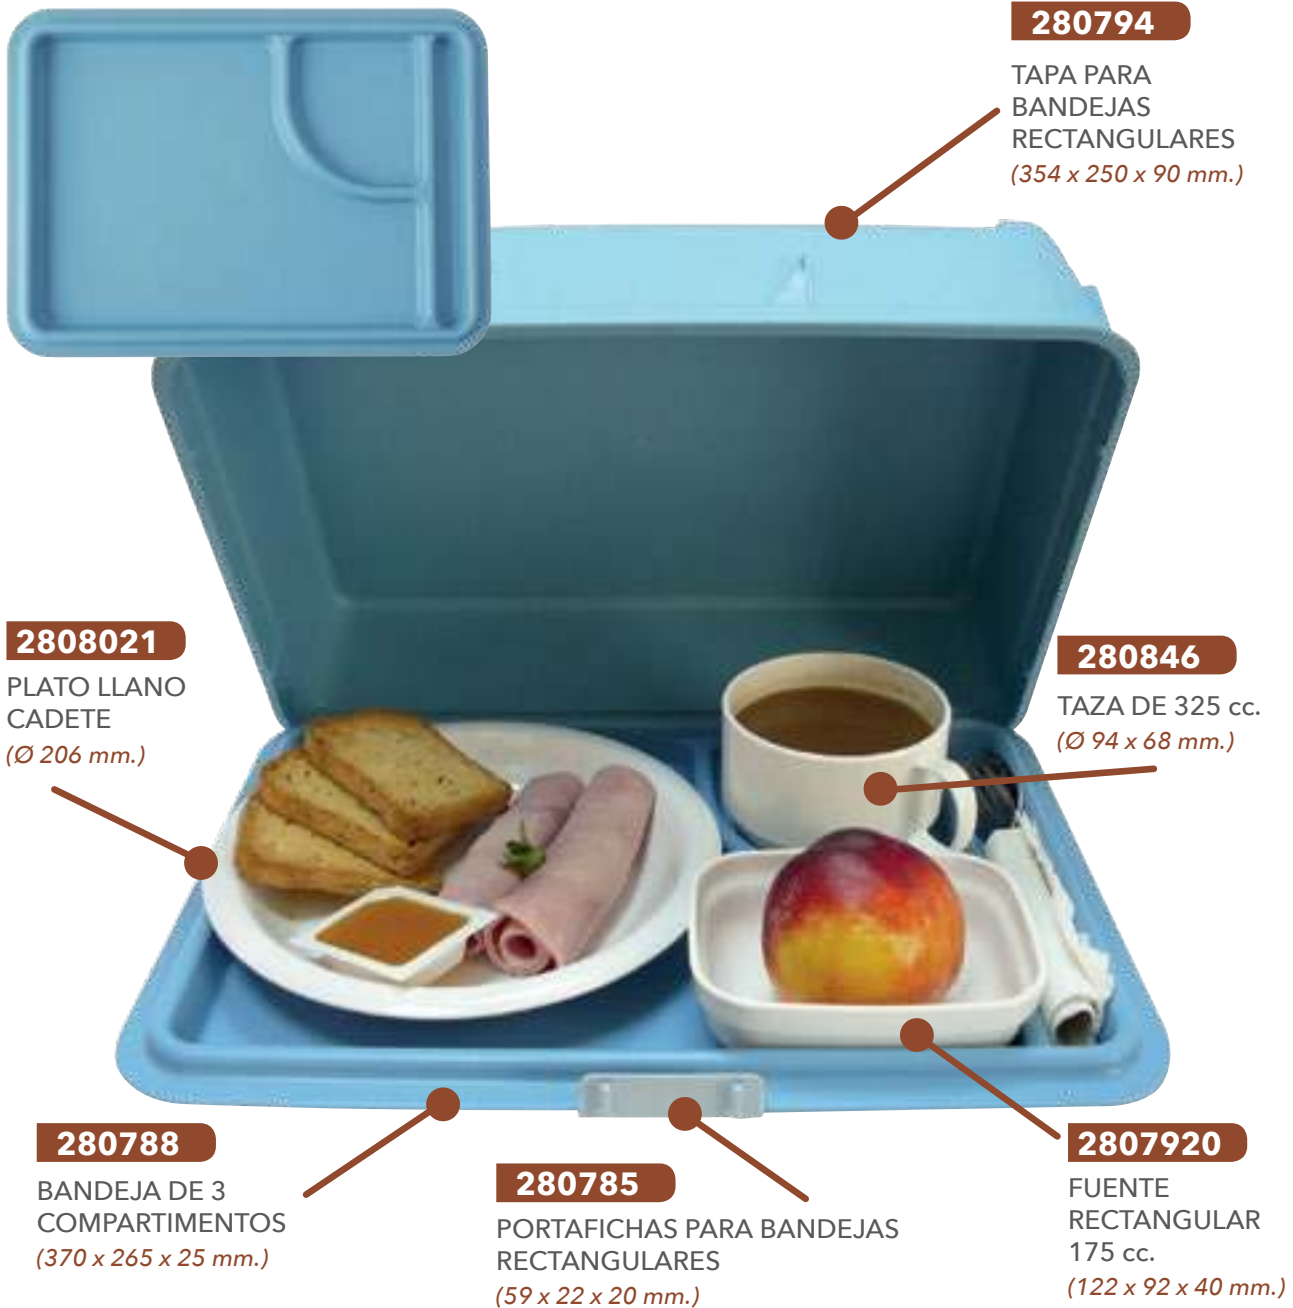

C/400 uds. 1 und.

050433

C/72 uds. 1 und.

280780

TAPA REUTILIZABLE
CON PESTAÑA

C/100 uds. 1 caja

280781

1 L. - Ø 112 x 175 mm.
C/48 uds. 1 und.

470150

2 L. - Ø 220 x 188 mm.
C/24 uds. 1 und.

4701503

BANDEJA 3 HUECOS EURONORM 1/2

280794

TAPA PARA
BANDEJAS
RECTANGULARES
(354 x 250 x 90 mm.)

2808021

PLATO LLANO
CADETE
(Ø 206 mm.)

280846

TAZA DE 325 cc.
(Ø 94 x 68 mm.)

280788

BANDEJA DE 3
COMPARTIMENTOS
(370 x 265 x 25 mm.)

280785

PORTAFICHAS PARA BANDEJAS
RECTANGULARES
(59 x 22 x 20 mm.)

2807920

FUENTE
RECTANGULAR
175 cc.
(122 x 92 x 40 mm.)