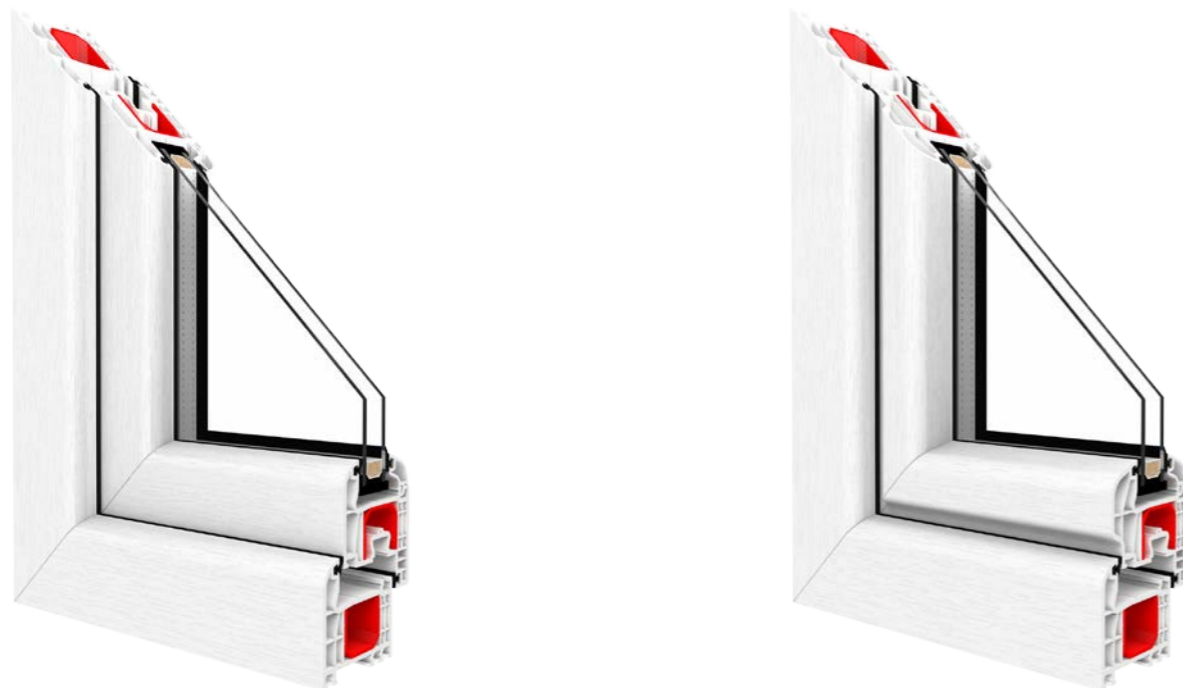

Energibesparende og funksjonale løsninger for ditt hjem!