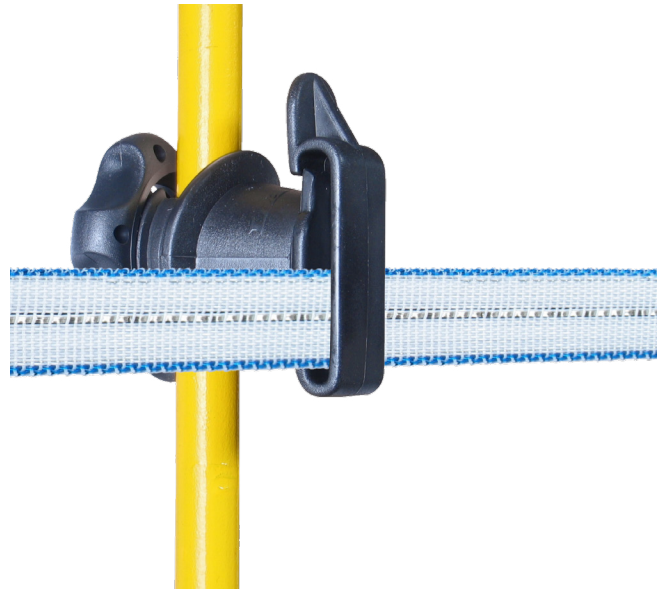

2019

ACCESSOIRES

IRUBLOC

Sachet de 25
Réf.: 655.502

NOUVEAU SYSTÈME DE FIXATION !

**SYSTÈME ANTI-GLISSE
ANTI-ROTATION**

**INSERTION DE L'ISOLATEUR SUR
PIQUET PAR SIMPLE CLIPAGE**

Utilisation

- Isolateur pour ruban jusqu'à 40 mm
- Clip et tampon de blocage de précision pour protéger le ruban

Points forts

- Nouveau système de fixation anti-glisse et anti-rotation
- S'adapte sur piquets Ø 8 à 14 mm
- Clouage sur poteau bois possible