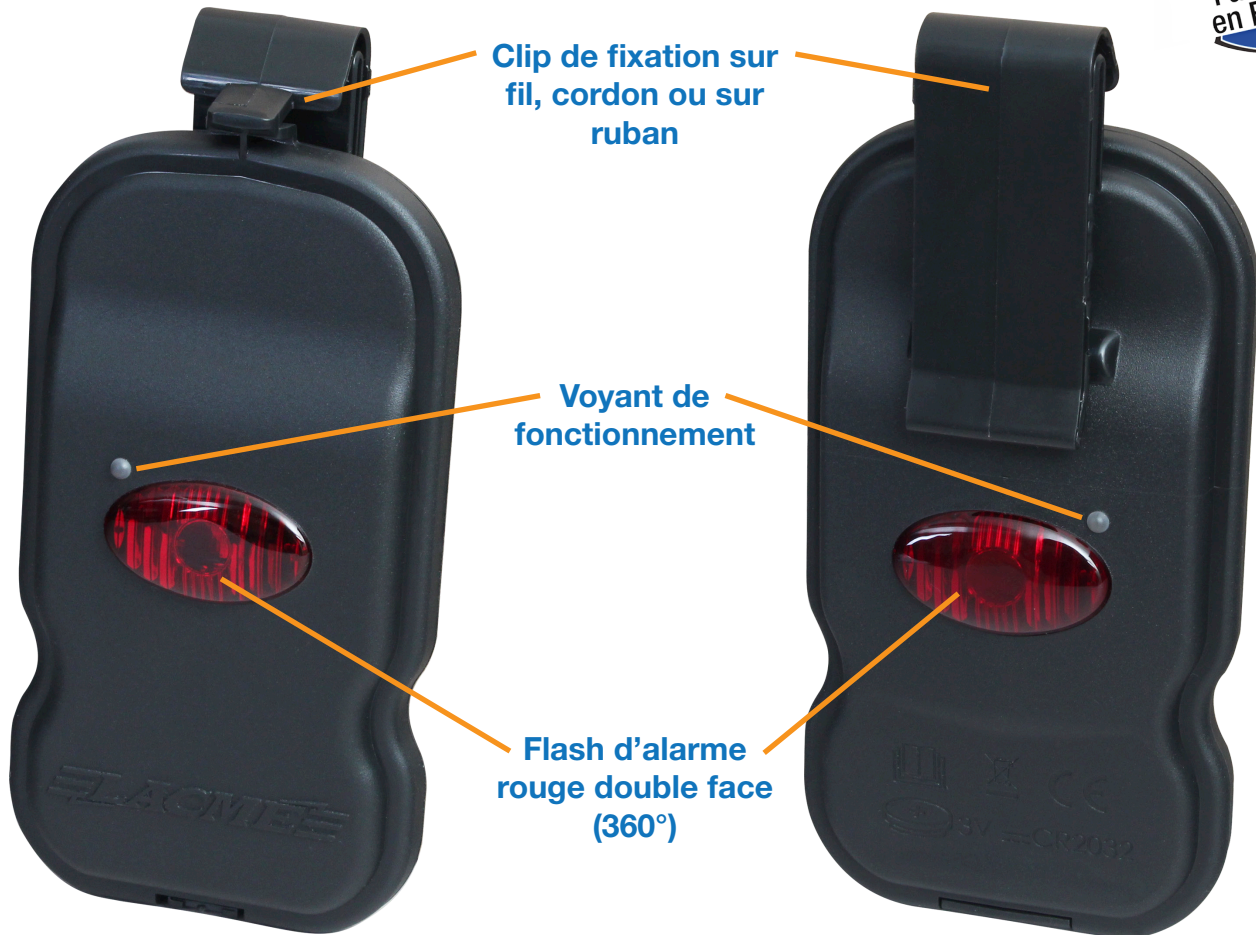

FLASH ALARM

NOUVEAUTÉ 2018

Clip de fixation sur fil, cordon ou sur ruban

Voyant de fonctionnement

Flash d'alarme rouge double face (360°)

Utilisation

- Elle flashe lorsque la tension de l'installation est trop basse.
- Une led verte (clignote toutes les 30 s) confirme le bon fonctionnement.
- 2 niveaux d'alerte : BAS (bovin / équin / etc...) ou HAUT (ovins / sangliers / etc...)
- Fonctionne avec piles (CR2032 fournies)
- Autonomie supérieure à 1 an

Points forts

- Flashes multidirectionnels 360° / double face
- Assurance de fonctionnement par led
- Autonomie en alarme supérieure à 2 mois (= 8 fois plus que les standards du marché)
- Fabrication française

EXCLUSIVITÉ LACMÉ

EXCLUSIVITÉ LACMÉ

FLASH ALARM
Réf. : 660.552