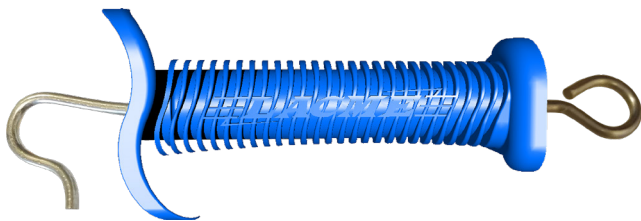

2019

ACCESSOIRES

POIGNÉE BARRIÈRE SUPER

POIGNÉE BARRIÈRE CHEVAL

Le must de la poignée de barrière.

Poignée Barrière Super
Réf. : 665.300