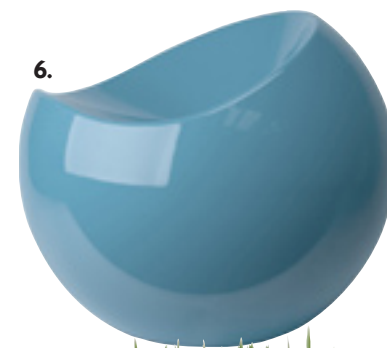

toute concurrence, mais il faut y aller souvent ! Tout est question de patience, et de chance ! A la clé, de belles trouvailles de créateurs, de -30 à -70 % sur des périodes courtes, de 3 à 4 jours, spécialisés sur un univers (arts de la table, luminaires, outdoor...). Nos préférés :

* Madeindesign.com : c'est l'un des sites les plus riches. Une caverne d'Ali Baba virtuelle, où l'on fait son shopping par designer, par marque ou par prix. En

tout, près de 15 000 références, à tous les prix. Des exclusivités et des nouveautés en permanence.

* Declikdeco Sélection destinée à une clientèle jeune et trendy. Le tout à prix d'usine avec des délais de livraison très courts puisque 75% des produits proposés sur le site sont livrés en moins de 72h. Boutique show-room, 45 bis rue de Bezons, 92400 Courbevoie. Tel. : 01 49 05 02 15.

Mais aussi 3 autres ouvertures prévues à Paris, Lyon et Marseille d'ici fin 2011.

6.