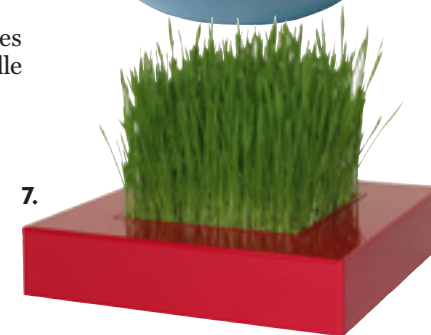

Mais aussi 3 autres ouvertures prévues à Paris, Lyon et Marseille d'ici fin 2011.

6.

7.

1] Banquette d'angle déhoussable et transformable en lit d'appoint, 259 €, La Redoute. 2] Fauteuil en carton alvéolé 100 % recyclé. 199 €, L'Usine à design. 3] Tabouret tressé en palmier naturel. 29 €, Monoprix. 4] Des tons neutres, des formes simples. Fly. 5] Idéal pour planter un décor graphique et serein, un papier peint en vynile expansé. 14,90 € le rouleau, Checker Graham & Brown chez Castorama. 6] Ball chair. 170 €... mais passée à 93,50 €, soit -45 %. Madeindesign. 7] Pot à bherbe, passé de 49 € à 26 €. Madeindesign. 8] Fauteuil œuf, très 70's. 599 € au lieu de 999 €, Declikdeco. 9] Lampe 5 arcs multicolores, 119 €, au lieu de 129 €, Declikdeco. 8] Très tendance, le retour du capitonnage ! 499 € au lieu de 529 €, le canapé 2 places, Declikdeco.