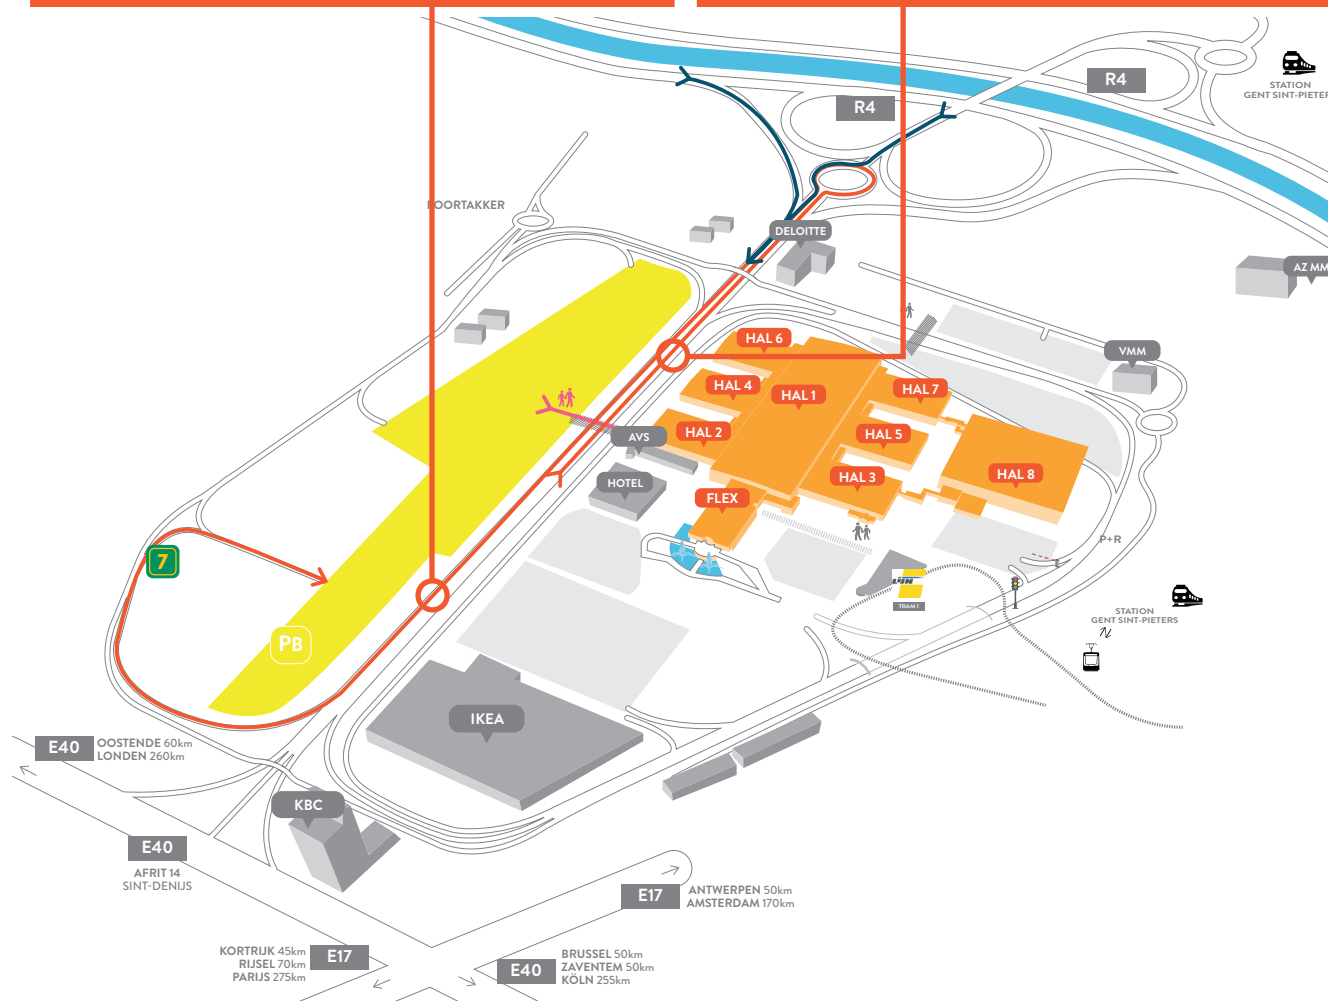

MET DE WAGEN
EN VOITURE
BY CAR

Parking PB

NL

Komende van de E40 - Oranje Route:

- Neem afrit 14 op de E40-snelweg, volg de Pégoudlaan (B402) en houd links aan.
- Neem op het rondpunt de 2de afslag, opnieuw richting E40 en houdt rechts aan op de voorvoegstrook.
- Kort na de bocht vindt u afrit 7 op uw rechterkant de ingang van parking B, bestemd voor bezoekers.
- Via de voetgangerstunnel heeft u rechtstreeks toegang tot de hallen.

Komende van de R4 (ring rond Gent) - Blauwe Route:

- Neem afrit 'EXPO - The Loop', volg de Pégoudlaan (B402) en houd rechts aan.
- Kort na de bocht vindt u afrit 7 op uw rechterkant de ingang van parking B, bestemd voor bezoekers.
- Via de voetgangerstunnel heeft u rechtstreeks toegang tot de hallen.

EN

Coming from the E40-motorway - Orange Route:

- Take exit 14 on the E40-motorway, follow the Pégoudlaan and keep left.
- Take the second exit on the roundabout, heading the E40-motorway and keep the right lane.
- Just after the curve you will find exit number 7, the entrance of parking B designated for visitors.
- The pedestrian underpass will lead you to the entrance of Flanders Expo.

Coming from R4 (ring road around Ghent) - Blue Route:

- Take exit 'EXPO-The Loop', follow the Pégoudlaan and keep the right lane.
- Just after the curve you will find exit number 7, the entrance of parking B designated for visitors.
- The pedestrian underpass will lead you to the entrance of Flanders Expo.