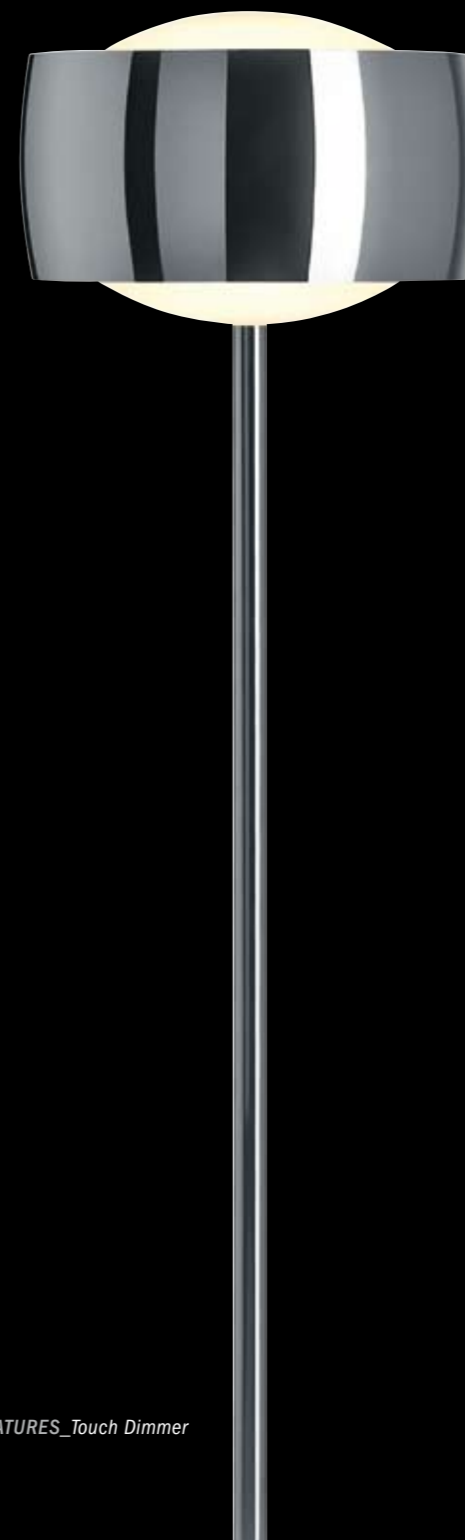

EIGENSCHAFTEN_Berührungsdimmer
BASE_chrome plated . brushed . black . white // FEATURES_Touch Dimmer