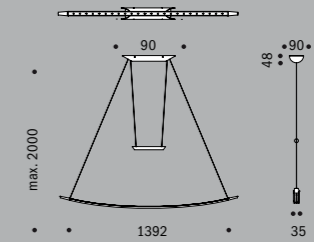

Lisgo Pendelleuchte / pendant luminaire. Design: Steffen Barnau

GEHÄUSE / ENCLOSURE	LEUCHTENKOPF / LUMINAIRE HEAD	EIGENSCHAFTEN / PROPERTIES	AUSFÜHRUNG / VERSION	TRANSFORMATOR / TRANSFORMER	FASSUNG / SOCKET	LEISTUNG MAX. / POWER	LAMPE / LAMP	ARTIKEL NR. / ITEM. NO.	MAßE / DIMENSIONS
chrom/schwarz	Aluminium glänzend	höhenverstellbar, kürzbar	-	LED Netzteil	-	24x1,2W	LED HighPower warmweiß 2800K	52-3040010	
chrome/black	polished aluminium	height adjustment, shortenable	-	LED power supply	-	24x1,2W	LED HighPower warm white 2800K	52-3040010