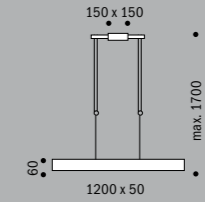

Ka-Fe Pendelleuchte / pendant luminaire . Design: Ralf Keferstein

GEHÄUSE / ENCLOSURE	LEUCHTENKOPF / LUMINAIRE HEAD	EIGENSCHAFTEN / PROPERTIES	AUSFÜHRUNG / VERSION	TRANSFORMATOR / TRANSFORMER	FASSUNG / SOCKET	LEISTUNG MAX. / POWER	LAMPE / LAMP	ARTIKEL NR. / ITEM. NO.	MAßE / DIMENSIONS
chrom/schwarz	Aluminium poliert	höhenverstellbar, kürzbar	-	elektr. Transformator	GY 6,35	4x35 W IRC	inkl.	52-2990110	
chrome/black	polished aluminium	height adjustment, shortenable	-	electr. transformer	GY 6,35	4x35 W IRC	incl.	52-2990110