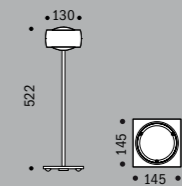

GEHÄUSE / ENCLOSURE	LEUCHTENKOPF / LUMINAIRE HEAD	EIGENSCHAFTEN / PROPERTIES	AUSFÜHRUNG / VERSION	TRANSFORMATOR / TRANSFORMER	FASSUNG / SOCKET	LEISTUNG MAX. / POWER	LAMPE / LAMP	ARTIKEL NR. / ITEM. NO.	MAßE / DIMENSIONS
verchromt	verchromt	-	-	Berührungsdimmer	GY 6,35	50 W	inkl.	53-1660005	
chrome plated	chrome plated	-	-	touchformer	GY 6,35	50 W	incl.	53-1660005	
verchromt	verchromt	-	-	elektr. Transformator	GY 6,35	50 W	inkl.	53-1660105	
chrome plated	chrome plated	-	-	electr. transformer	GY 6,35	50 W	incl.	53-1660105	
Aluminium gebürstet	gebürstet	-	-	Berührungsdimmer	GY 6,35	50 W	inkl.	53-1660012	
brushed aluminium	brushed	-	-	touchformer	GY 6,35	50 W	incl.	53-1660012	
Aluminium gebürstet	gebürstet	-	-	elektronischer Transformator	GY 6,35	50 W	inkl.	53-1660112	
brushed aluminium	brushed	-	-	electr. transformer	GY 6,35	50 W	incl.	53-1660112	
schwarz	schwarz	-	-	Berührungsdimmer	GY 6,35	50 W	inkl.	53-1660003	
black	black	-	-	touchformer	GY 6,35	50 W	incl.	53-1660003	
schwarz	schwarz	-	-	elektronischer Transformator	GY 6,35	50 W	inkl.	53-1660013	
black	black	-	-	electr. transformer	GY 6,35	50 W	incl.	53-1660013	
weiß	weiß	-	-	Berührungsdimmer	GY 6,35	50 W	inkl.	53-1660001	
white	white	-	-	touchformer	GY 6,35	50 W	incl.	53-1660001	
weiß	weiß	-	-	elektronischer Transformator	GY 6,35	50 W	inkl.	53-1660011	
white	white	-	-	electr. transformer	GY 6,35	50 W	incl.	53-1660011