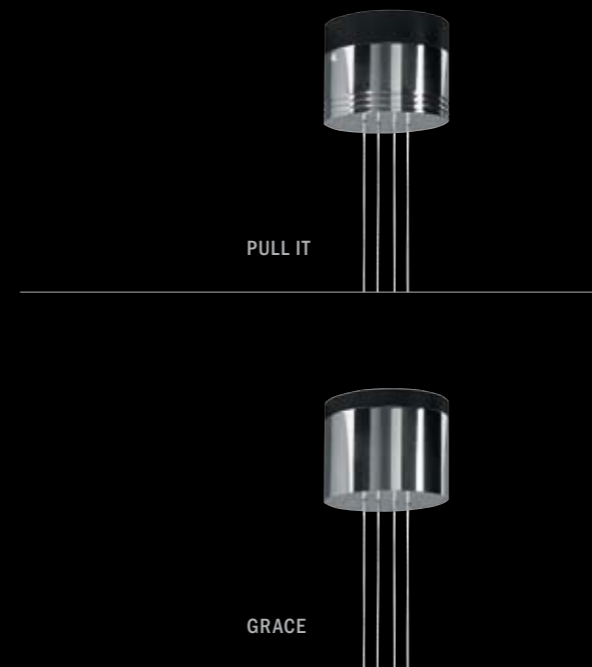

GRACE_schwarz / black

PULL IT

GRACE