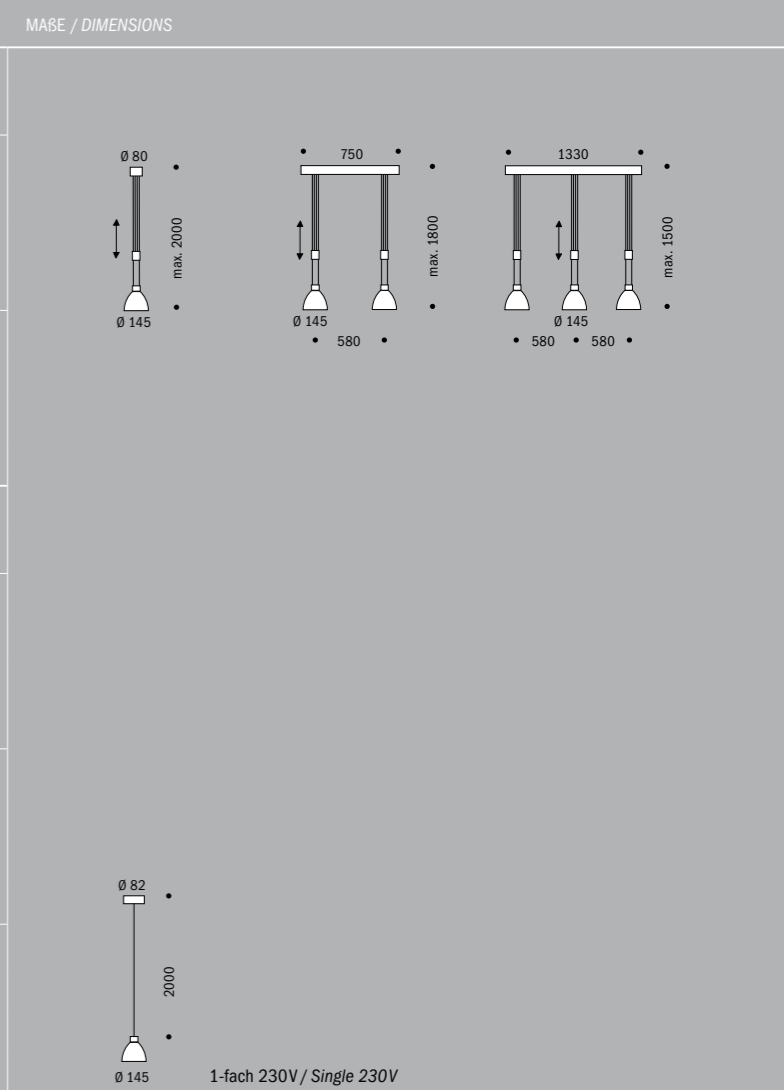

GEHÄUSE / ENCLOSURE	LEUCHTENKOPF / LUMINAIRE HEAD	EIGENSCHAFTEN / PROPERTIES	AUSFÜHRUNG / VERSION	TRANSFORMATOR / TRANSFORMER	FASSUNG / SOCKET	LEISTUNG MAX. / POWER	LAMPE / LAMP	ARTIKEL NR. / ITEM. NO.
Aluminium poliert <i>polished aluminium</i>	Glas verchromt <i>Glass chrome plated</i>	höhenverstellbar, kürzbar <i>height adjustment, shortenable</i>	1-fach <i>1-way</i>	elektr. Transformator <i>electr. transformer</i>	GY 6,35	1x50 W	inkl.	52-2260053-09
Aluminium poliert/weiß <i>polished aluminium / white</i>	Glas verchromt <i>Glass chrome plated</i>	höhenverstellbar, kürzbar <i>height adjustment, shortenable</i>	2-fach <i>2-way</i>	elektr. Transformator <i>electr. transformer</i>	GY 6,35	2x50 W	inkl.	52-2260251-09
Aluminium poliert/schwarz <i>polished aluminium / black</i>	Glas verchromt <i>Glass chrome plated</i>	höhenverstellbar, kürzbar <i>height adjustment, shortenable</i>	2-fach <i>2-way</i>	elektr. Transformator <i>electr. transformer</i>	GY 6,35	2x50 W	inkl.	52-2260253-09
Aluminium poliert/weiß <i>polished aluminium / white</i>	Glas verchromt <i>Glass chrome plated</i>	höhenverstellbar, kürzbar <i>height adjustment, shortenable</i>	3-fach <i>3-way</i>	elektr. Transformator <i>electr. transformer</i>	GY 6,35	3x50 W	inkl.	52-2260351-09
Aluminium poliert/schwarz <i>polished aluminium / black</i>	Glas verchromt <i>Glass chrome plated</i>	höhenverstellbar, kürzbar <i>height adjustment, shortenable</i>	3-fach <i>3-way</i>	elektr. Transformator <i>electr. transformer</i>	GY 6,35	3x50 W	inkl.	52-2260353-09
Aluminium poliert <i>polished aluminium</i>	Glas schwarz <i>Glass black</i>	höhenverstellbar, kürzbar <i>height adjustment, shortenable</i>	1-fach <i>1-way</i>	elektr. Transformator <i>electr. transformer</i>	GY 6,35	1x50 W	inkl.	52-2260053-03
Aluminium poliert/weiß <i>polished aluminium / white</i>	Glas schwarz <i>Glass black</i>	höhenverstellbar, kürzbar <i>height adjustment, shortenable</i>	2-fach <i>2-way</i>	elektr. Transformator <i>electr. transformer</i>	GY 6,35	2x50 W	inkl.	52-2260251-03
Aluminium poliert/schwarz <i>polished aluminium / black</i>	Glas schwarz <i>Glass black</i>	höhenverstellbar, kürzbar <i>height adjustment, shortenable</i>	2-fach <i>2-way</i>	elektr. Transformator <i>electr. transformer</i>	GY 6,35	2x50 W	inkl.	52-2260253-03
Aluminium poliert/weiß <i>polished aluminium / white</i>	Glas schwarz <i>Glass black</i>	höhenverstellbar, kürzbar <i>height adjustment, shortenable</i>	3-fach <i>3-way</i>	elektr. Transformator <i>electr. transformer</i>	GY 6,35	3x50 W	inkl.	52-2260351-03
Aluminium poliert/schwarz <i>polished aluminium / black</i>	Glas schwarz <i>Glass black</i>	höhenverstellbar, kürzbar <i>height adjustment, shortenable</i>	3-fach <i>3-way</i>	elektr. Transformator <i>electr. transformer</i>	GY 6,35	3x50 W	inkl.	52-2260353-03
Aluminium poliert <i>polished aluminium</i>	Glas verchromt <i>Glass chrome plated</i>	kürzbar <i>shortenable</i>	1-fach 230V <i>Single 230V</i>	-	G9	1x60 W	inkl.	52-2280005-09
Aluminium poliert <i>polished aluminium</i>	Glas schwarz <i>Glass black</i>	kürzbar <i>shortenable</i>	1-fach 230V <i>Single 230V</i>	-	G9	1x60 W	inkl.	52-2280005-03
					G9	1x60 W	incl.	52-2280005-03