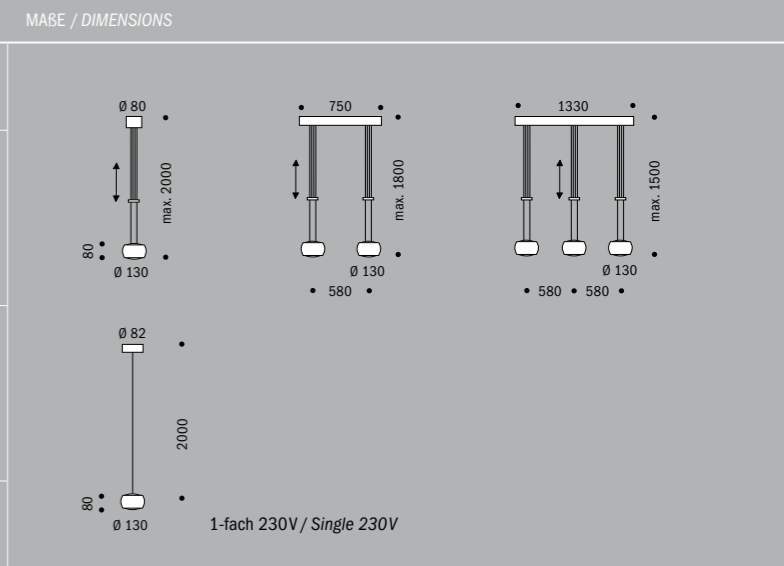

GEHÄUSE / ENCLOSURE	LEUCHTENKOPF / LUMINAIRE HEAD	EIGENSCHAFTEN / PROPERTIES	AUSFÜHRUNG / VERSION	TRANSFORMATOR / TRANSFORMER	FASSUNG / SOCKET	LEISTUNG MAX. / POWER	LAMPE / LAMP	ARTIKEL NR. / ITEM. NO.
Aluminium poliert <i>polished aluminium</i>	verchromt <i>chrome plated</i>	höhenverstellbar, kürzbar <i>height adjustment, shortenable</i>	1-fach <i>1-way</i>	elektr. Transformator <i>electr. transformer</i>	GY 6,35	1x50 W	inkl.	9-36100
Aluminium poliert/weiß <i>polished aluminium / white</i>	verchromt <i>chrome plated</i>	höhenverstellbar, kürzbar <i>height adjustment, shortenable</i>	2-fach <i>2-way</i>	elektr. Transformator <i>electr. transformer</i>	GY 6,35	2x50 W	inkl.	9-35393
Aluminium poliert/schwarz <i>polished aluminium / black</i>	verchromt <i>chrome plated</i>	höhenverstellbar, kürzbar <i>height adjustment, shortenable</i>	2-fach <i>2-way</i>	elektr. Transformator <i>electr. transformer</i>	GY 6,35	2x50 W	inkl.	9-35493
Aluminium poliert/weiß <i>polished aluminium / white</i>	verchromt <i>chrome plated</i>	höhenverstellbar, kürzbar <i>height adjustment, shortenable</i>	3-fach <i>3-way</i>	elektr. Transformator <i>electr. transformer</i>	GY 6,35	3x50 W	inkl.	9-35495
Aluminium poliert/schwarz <i>polished aluminium / black</i>	verchromt <i>chrome plated</i>	höhenverstellbar, kürzbar <i>height adjustment, shortenable</i>	3-fach <i>3-way</i>	elektr. Transformator <i>electr. transformer</i>	GY 6,35	3x50 W	inkl.	9-35595
Aluminium poliert <i>polished aluminium</i>	verchromt <i>chrome plated</i>	kürzbar <i>shortenable</i>	1-fach 230V <i>Single 230V</i>	-	G9	1x75 W	inkl.	9-35082
					G9	1x75 W	incl.	9-35082