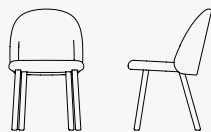

Nasu

Design: Mentsen

Sedia / Chair

Nasu side chair

W. 490 mm
D. 550 mm
H. 810 mm

Nasu armchair

W. 600 mm
D. 550 mm
H. 770 mm

Nasu XL lounge armchair

W. 870 mm
D. 780 mm
H. 800 mm

Frassino o Noce / Ash or Walnut

A1 Frassino naturale
Ash natural

A2 Frassino tinto, Nero
Ash stain, Black

A3 Frassino tinto, Wenge
Ash stain, Wenge

A4 Frassino tinto, Grigio granito
Ash stain, Granite grey