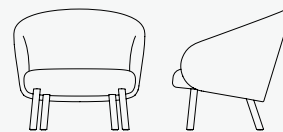

Nasu

Design: Mentsen

Sedia / Chair

Nasu side chair

W. 490 mm
D. 550 mm
H. 810 mm

Nasu armchair

W. 600 mm
D. 550 mm
H. 770 mm

Nasu XL lounge armchair

W. 870 mm
D. 780 mm
H. 800 mm

Frassino o Noce / Ash or Walnut

A1 Frassino naturale
Ash natural

A2 Frassino tinto, Nero
Ash stain, Black

A3 Frassino tinto, Wenge
Ash stain, Wenge

A4 Frassino tinto, Grigio granito
Ash stain, Granite grey