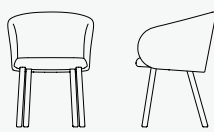

Nasu

Design: Mentsen

Sedia / Chair

Nasu side chair

W. 490 mm
D. 550 mm
H. 810 mm

Nasu armchair

W. 600 mm
D. 550 mm
H. 770 mm

Nasu XL lounge armchair

W. 870 mm
D. 780 mm
H. 800 mm

Frassino o Noce / Ash or Walnut

A1 Frassino naturale
Ash natural

A2 Frassino tinto, Nero
Ash stain, Black

A3 Frassino tinto, Wenge
Ash stain, Wenge

A4 Frassino tinto, Grigio granito
Ash stain, Granite grey