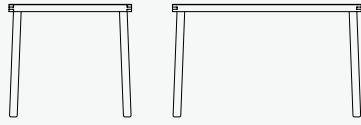

## Sgabello / Stool

Nico barstool with backrest

W. 465 mm  
D. 455 mm  
H. 1010 mm (back)  
H. 750mm (seat)

Nico barstool (v2)

W. 410 mm  
D. 375 mm  
H. 750 mm

## Tavolo / Table

Nico table

W. 750 / 1200 / 1600 mm  
D. 750 mm  
H. 730 mm

Nico coffeetable

W. 500 / 1000 mm  
D. 500 mm  
H. 385 mm