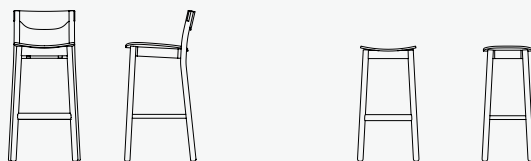

## Sedia / Chair

Nico chair

W. 510 mm  
D. 500 mm  
H. 775 mm

Stack max 4.

Nico armchair

W. 510 mm  
D. 500 mm  
H. 775 mm

Stack max 4.

Nico lounge chair

## Frassino, multistrato / Ash, plywood

A1 Frassino naturale  
Ash natural

A2 Frassino tinto, Nero  
Ash stain, Black

A3 Frassino tinto, Wenge  
Ash stain, Wenge

A4 Frassino tinto, Grigio granito  
Ash stain, Granite grey

## Sgabello / Stool

Nico barstool with backrest

W. 465 mm  
D. 455 mm  
H. 1010 mm (back)  
H. 750mm (seat)

Nico barstool (v2)

W. 410 mm  
D. 375 mm  
H. 750 mm