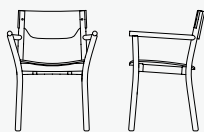

## Sedia / Chair

Nico chair

W. 510 mm  
D. 500 mm  
H. 775 mm

Stack max 4.

Nico armchair

W. 510 mm  
D. 500 mm  
H. 775 mm

Stack max 4.

Nico lounge chair

## Sgabello / Stool

Nico barstool with backrest

W. 465 mm  
D. 455 mm  
H. 1010 mm (back)  
H. 750mm (seat)

Nico barstool (v2)

W. 410 mm  
D. 375 mm  
H. 750 mm