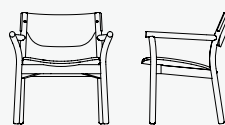

## Sedia / Chair

Nico chair

W. 510 mm  
D. 500 mm  
H. 775 mm

Stack max 4.

Nico armchair

W. 510 mm  
D. 500 mm  
H. 775 mm

Stack max 4.

Nico lounge chair