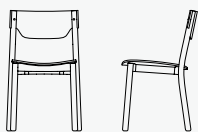

## Sedia / Chair

Nico chair

W. 510 mm  
D. 500 mm  
H. 775 mm

Stack max 4.

Nico armchair

W. 510 mm  
D. 500 mm  
H. 775 mm

Stack max 4.

Nico lounge chair

## Sgabello / Stool

Nico barstool with backrest

W. 465 mm  
D. 455 mm  
H. 1010 mm (back)  
H. 750mm (seat)

Nico barstool (v2)

W. 410 mm  
D. 375 mm  
H. 750 mm