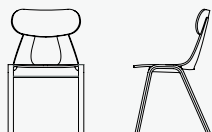

Rapa

Design: Mentsen

Sedia / Chair

Rapa W chair

W. 500 mm
D. 515 mm
H. 815 mm

Stack max 6.

Rapa M chair

W. 500 mm
D. 515 mm
H. 815 mm

Stack max 12.

Rapa M armchair

W. 554 mm
D. 515 mm
H. 815 mm

Stack max 12.

Frassino, multistrato / Ash, plywood

A1 Frassino naturale
Ash natural

A2 Frassino tinto, Nero
Ash stain, Black

A3 Frassino tinto, Wenge
Ash stain, Wenge