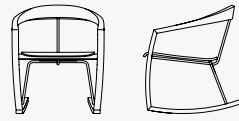

## Sedia / Chair

Ro dining chair

W. 550 mm  
D. 530 mm  
H. 755 mm

Ro-ro rocking chair

W. 560 mm  
D. 620 mm  
H. 660 mm