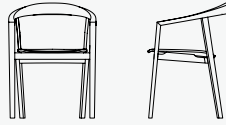

## Sedia / Chair

Ro dining chair

W. 550 mm  
D. 530 mm  
H. 755 mm

Ro-ro rocking chair

W. 560 mm  
D. 620 mm  
H. 660 mm

## Faggio, multistrato / Beech, plywood

B1 Faggio naturale  
Beech natural

B2 Faggio tinto, Nero  
Beech stain, Black

B3 Faggio tinto, Wenge  
Beech stain, Wenge

B4 Faggio tinto, Grigio granito  
Beech stain, Granite grey