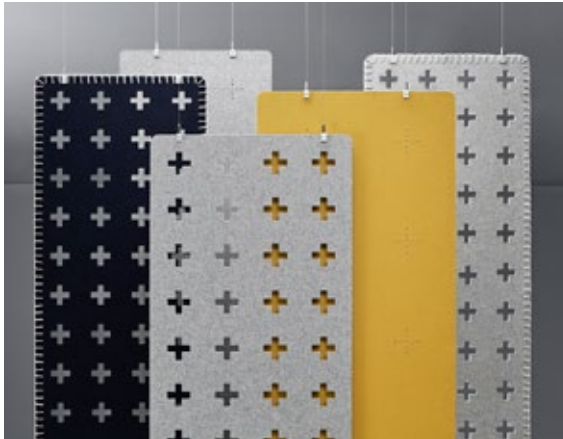

Combo Cross

abstracta

www.abstracta.se

Combo Cross

Design Pia Wallén

Combo Cross kan ses som en version av den berömda Crux Blanket från 1991. Också här är funktionen att skydda, men inte från kyla, utan från buller, och att dela upp rummet i mindre enheter.

Combo Cross can be seen as a version of the famous Crux Blanket from 1991. Here too, the basic function is to protect, not from cold, however, but from noise, and to offer a simple means to divide a space into smaller units.

Takhängda paneler av formpressad filttyg med en ljudabsorberande fyllning i flertalet olika mönster för olika grad av transparens. Monteras i taket med en diskret vajer.

The vertical hanging room dividers in compressed felt fabric with a sound absorbing core. Available in different patterns with different degree of transparency.

Det är enkelt att skapa både ett harmoniskt ljudlandskap och ett visuellt levande rum. Korsen är utstansade, för att bilda öppningar i skärmen, som titthål.

The ambition is both to create harmonious soundscapes, and visually inspiring spaces. Crosses have been cut out from the felt to make openings – like peepholes.