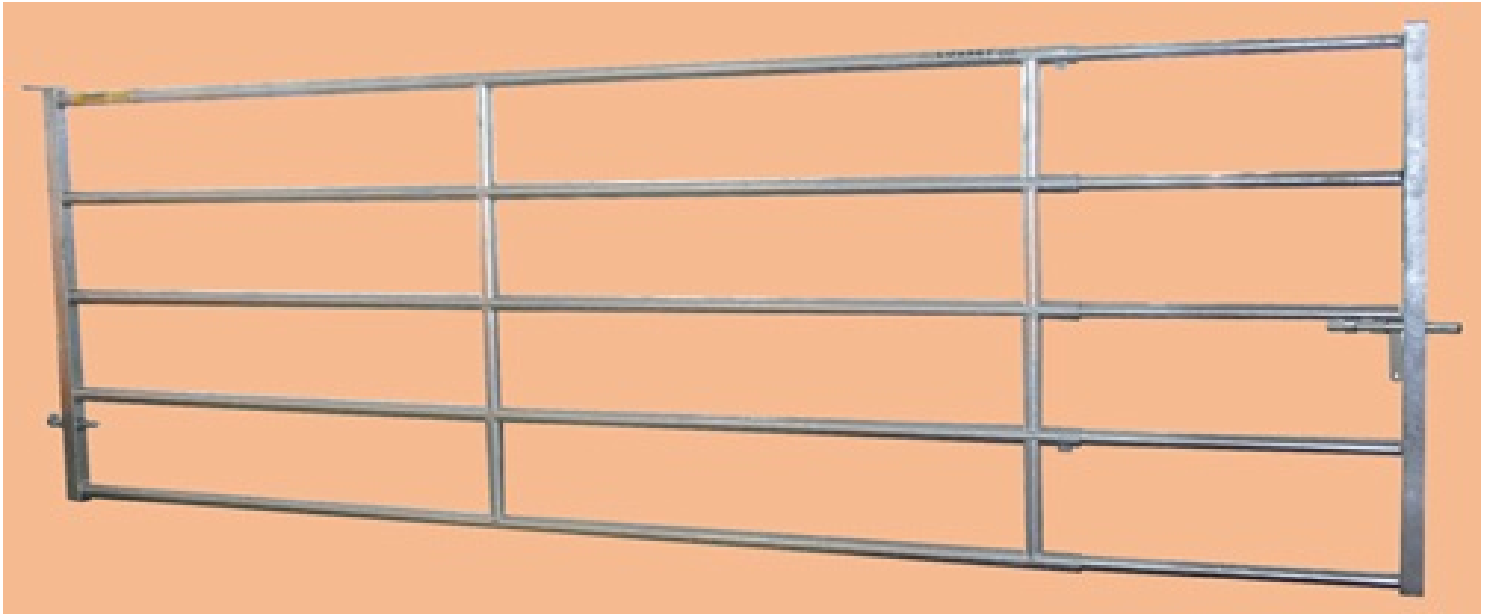

Frithængende sengebøjle

Kraftig konstrueret sengebøjle.

2" Rør
3,6 mm godstykkelse.
2200 mm længde
900 mm højde

Medfølger:

Leveres med 1 stolpe pr. bøjle.
Stolpe 2"x 4,5 mm damprør.
Nakkerør til 1,25m bås.
Samler til rør.
Nakkerørsbeslag
Vægbeslag til nakkerør

Sikkerhedsfanggitter

Fanggitter med justerbar halsåbning.
Kraftig udførelse.
Mulighed for skråtstillet.
Låsearm bliver trukket tilbage for ny ko.
Mulighed for at løsne køer enkeltvis.
Mulighed for at fastlåse enkelt køer.

Enkelt udført låsepal.

Enkel mulighed for at løsne og fastlåse enkelt dyr

Kraftig gummi fjeder sikrer at låsearm altid vipper tilbage i position

Mellemgitter - Combifront

Kraftigt 2" justerbart mellemgitter
Endestolper i 60x60 profil

Mulighed for forskellige udsparringer
og personalegennemgang.

Combifront med
justerbart midter rør

Vandsystemer

Enkelt og dobbelt vandkopper med speciel ventil, hvor hver enkelt ventil kan lukkes af for rensning, uden resten af vandsystemet skal lukkes.