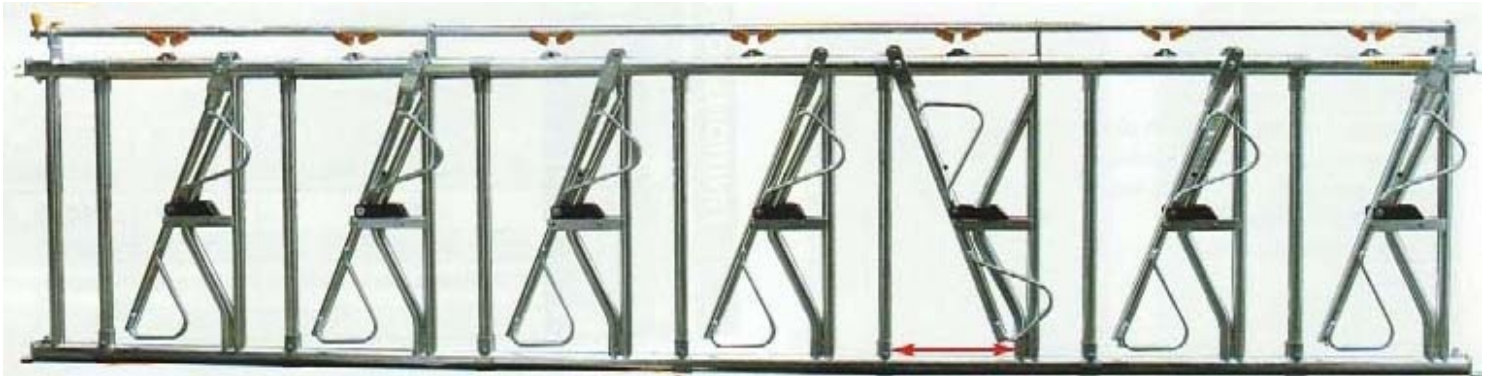

Frithængende sengebøjle

Kraftig konstrueret sengebøjle.

2" Rør
3,6 mm godstykkelse.
2200 mm længde
900 mm højde

Medfølger:

Leveres med 1 stolpe pr. bøjle.
Stolpe 2"x 4,5 mm damprør.
Nakkerør til 1,25m bås.
Samler til rør.
Nakkerørsbeslag
Vægbeslag til nakkerør

Ophæng af bøjle

Bøjlen er ophængt med 4 dragbånd
Kraftig spændplade
Monteret med selvlåsende møtrik

Vægbeslag

Vægbeslag til nakkerør

KLINDT STALDTEKNIK.DK

- Din partner i kvægstalden

Ny Porsbølvej 4 6392 Bolderslev Tel. +45 74642877 info@klindtstaldteknik.dk

Sikkerhedsfanggitter

Fanggitter med justerbar halsåbning.
Kraftig udførelse.
Mulighed for skråtstillet.
Låsearm bliver trukket tilbage for ny ko.
Mulighed for at løsne køer enkeltvis.
Mulighed for at fastlåse enkelt køer.

Enkelt udført låsepal.

Enkel mulighed for at løsne og fastlåse enkelt dyr

Kraftig gummi fjeder sikrer at låsearm altid vipper tilbage i position

Mellemgitter - Combifront

Kraftigt 2" justerbart mellemgitter
Endestolper i 60x60 profil