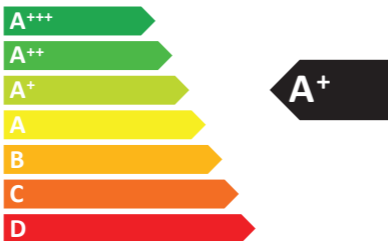

**ENERG**  
енергия · ενεργεια

**SHARP** 32AC2x, 32AC6x

ENERGIA · ЕНЕРГИЯ  
ENERGEIA · ENERGIJA  
ENERGY · ENERGIE  
ENERGI

**31**  
Watt

**45**  
kWh/annum

**81**  
cm

**32**  
inch

2010/1062 - 2020