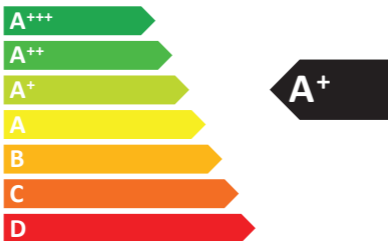

**ENERG**  
енергия · ενεργεια

**SHARP** 40CF2x, 40CF3x, 40CF4x, 40CF5x

ENERGIA · ЕНЕРГИЯ  
ΕΝΕΡΓΕΙΑ · ENERGIJA  
ENERGY · ENERGIE  
ENERGI

**45**  
Watt

**66**  
kWh/annum

**102**  
cm

**40**  
inch

2010/1062 - 2020