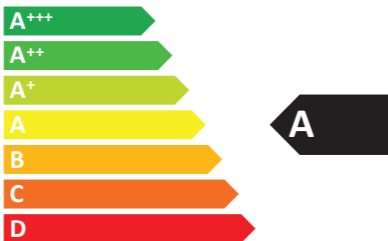

**ENERG**  
енергия · ενεργεια

Y IJA  
IE IA

**SHARP** 24BB0x, 24BD0x

ENERGIA · ЕНЕРГИЯ  
ΕΝΕΡΓΕΙΑ · ENERGIJA  
ENERGY · ENERGIE  
ENERGI

**25**  
Watt

**37**  
kWh/annum

**60**  
cm

**24**  
inch