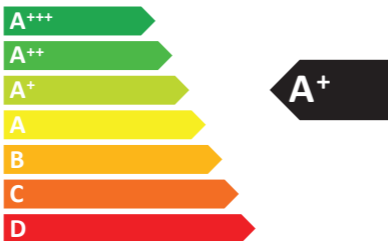

ENERG
енергия · ενεργεια

SHARP 40BF2x, 40BF3x, 40BF4x, 40BF5x

ENERGIA · ЕНЕРГИЯ
ENERGEIA · ENERGIJA
ENERGY · ENERGIE
ENERGI

45
Watt

66
kWh/annum

102
cm

40
inch

2010/1062 - 2020