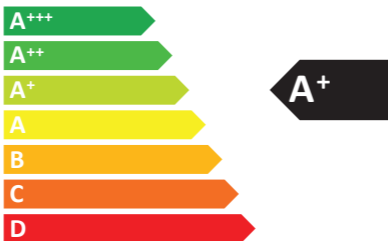

ENERG
енергия · ενεργεια

SHARP 40BG0x, 40BG1x, 40BG2x,
40BG3x, 40BG4x, 40BG5x

ENERGIA · ЕНЕРГИЯ
ΕΝΕΡΓΕΙΑ · ENERGIJA
ENERGY · ENERGIE
ENERGI

45
Watt

66
kWh/annum

102
cm

40
inch

2010/1062 - 2020