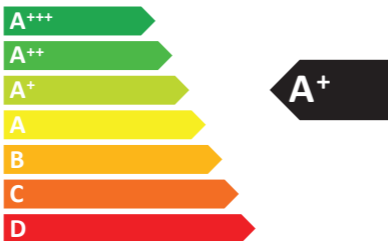

ENERG
енергия · ενεργεια

SHARP 49BG2x, 49BG3x, 49BG5x

ENERGIA · ЕНЕРГИЯ
ENERGEIA · ENERGIJA
ENERGY · ENERGIE
ENERGI

67
Watt

98
kWh/annum

123
cm

49
inch

2010/1062 - 2020