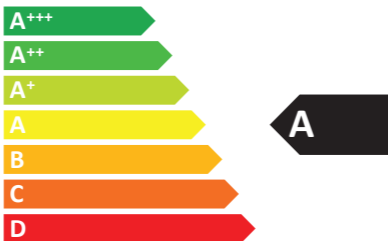

ENERG
енергия · ενεργεια

SHARP 55BJ2x, 55BJ3x, 55BJ5x

ENERGIA · ЕНЕРГИЯ
ΕΝΕΡΓΕΙΑ · ENERGIJA
ENERGY · ENERGIE
ENERGI

110
Watt

161
kWh/annum

139
cm

55
inch

2010/1062 - 2020