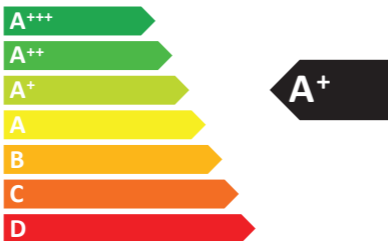

**ENERG**  
енергия · ενεργεια

**SHARP** 65BJ2x, 65BJ3x, 65BJ5x

ENERGIA · ЕНЕРГИЯ  
ΕΝΕΡΓΕΙΑ · ENERGIJA  
ENERGY · ENERGIE  
ENERGI

**118**  
Watt

**172**  
kWh/annum

**164**  
cm

**65**  
inch

2010/1062 - 2020