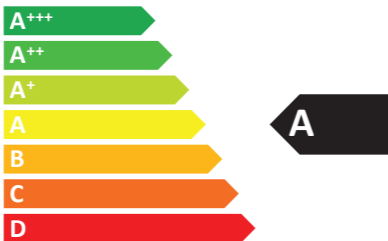

**ENERG**  
енергия · ενεργεια

**SHARP** 24BC0x, 24BE0x

ENERGIA · ЕНЕРГИЯ  
ΕΝΕΡΓΕΙΑ · ENERGIJA  
ENERGY · ENERGIE  
ENERGI

**25**  
Watt

**37**  
kWh/annum

**60**  
cm

**24**  
inch

2010/1062 - 2020