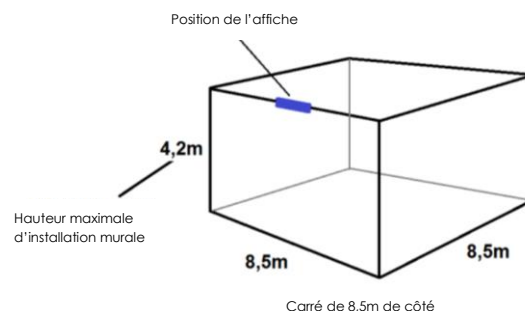

Affiche lumineuse AL3 - LED

*Image d'illustration non contractuelle

APPLICATIONS

Cette affiche permet la diffusion d'une indication "Evacuation Immédiate" ou « Entrée interdite » en complément d'une alarme.

Equipée d'un feu flash à LED, cette affiche peut être installée jusqu'à 4,2 mètres de hauteur et permet de sécuriser une pièce de 8,5 x 8,5 mètres, mais peut également être installée en extérieur dans des environnements humides et poussiéreux grâce à son indice d'étanchéité IP54.

DONNÉES OPTIQUES EN54-23

Flash LED Blanc
EN54-23 : W - 4,2 - 8,5 (Montage mural)
Couverture (x) : 8,5 m
Hauteur montage (x) : 4,2 m
Fréquence du flash : 0.77 Hz
Volume de couverture : 303m³ – 77,5m²

TEMPERATURE D'UTILISATION	De -10°C à +50°
MATIERE	Polycarbonate blanc auto-extinguible
POIDS	0.9 Kg
ALIMENTATION	24 Vcc (V _{min/max} = 20 à 30Vdc)
CONSOMMATION (Nominale)	2,9 W / 120 mA
ENTREE	2 Entrées pré-perçées – 1PE PG16 fourni, pour câbles diam 14 à 18mm, ou tubes diam 14 à 20mm.
CABLAGE	Bornier à vis max. 2,5 mm ²
OPTION	Possibilité d'ajout d'un buzzer : 88 dB (A) @ 1 m - Fréquence 2160 Hz ± 30 Hz