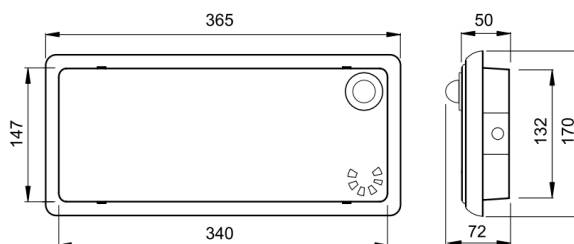

Equipée d'un feu flash à LED, cette affiche peut être installée jusqu'à 4,2 mètres de hauteur et permet de sécuriser une pièce de 8,5 x 8,5 mètres, mais peut également être installée en extérieur dans des environnements humides et poussiéreux grâce à son indice d'étanchéité IP54.

DONNÉES OPTIQUES EN54-23

Flash LED Blanc
EN54-23 : W - 4,2 - 8,5 (Montage mural)
Couverture (x) : 8,5 m
Hauteur montage (x) : 4,2 m
Fréquence du flash : 0.77 Hz
Volume de couverture : 303m³ – 77,5m²

TEMPERATURE D'UTILISATION	De -10°C à +50°
MATIERE	Polycarbonate blanc auto-extinguible
POIDS	0.9 Kg
ALIMENTATION	24 Vcc (V _{min/max} = 20 à 30Vdc)
CONSOMMATION (Nominale)	2,9 W / 120 mA
ENTREE	2 Entrées pré-perçées – 1PE PG16 fourni, pour câbles diam 14 à 18mm, ou tubes diam 14 à 20mm.
CABLAGE	Bornier à vis max. 2,5 mm ²
OPTION	Possibilité d'ajout d'un buzzer : 88 dB (A) @ 1 m - Fréquence 2160 Hz ± 30 Hz