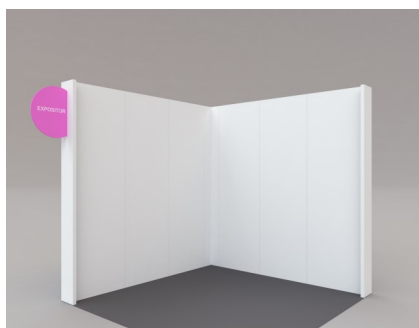

IN BEAUTY

FEIRA INTERNACIONAL DE ESTÉTICA, COSMÉTICA E CABELO

H U M A N

A L T I C E A R E N A

2 7 - 2 9 O U T ' 1 8

STANDS A PARTIR DE 480€ + IVA

STAND IN BEAUTY *

- Alcatifa para forra do chão
- Paredes em carpintaria com 3mt de altura com 5 cm de espessura, pintadas a branco e com juntas assumidas
- Iluminação suspensa no pavilhão
- Eletrificação
- *Lettering* na placa identificativa
- 1 Mesa + 2 Cadeiras

47.50 € / m²*

*Áreas iguais ou superiores a 45m²

STAND PREMIUM

- Paredes em carpintaria com 3 m de altura e 5cm de espessura. Acabamento a tinta de água de cor branca, resistência até 45 kg, possibilidade perfuração e aplicação de decoração.
- Parede de 3,0x3,0m em madeira OSB com acabamento natural e arrumo de 50x30
- Caixa de luz retroiluminada com impressão de grande formato 1,5x3,0m
- Balcão 1,0x0,5x1,1m
- Alcatifa cinzenta
- Iluminação suspensa no pavilhão
- Eletrificação
- Placa com identificação do expositor
- 1 Mesa + 2 Cadeiras