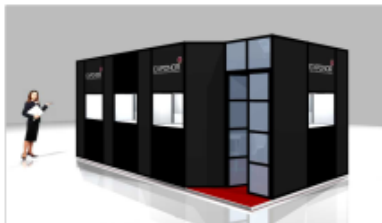

Proposta de Stands (não inclui área e taxas)

Stand Glass

Estrutura: Placas de melamina preta, perfis de alumínio na cor prata, com reservado.

Piso: Revestido a alcatifa ignífuga, cores disponíveis em catálogo.

36 m² 1.820 € + IVA

Stand Prestige Close

Estrutura: Placas de melamina preta, unidas por perfis de alumínio na cor preto.

Piso: Revestido a alcatifa ignífuga, cores disponíveis em catálogo.

Publicidade: Letterings nos locais assinalados na imagem em anexo;

Estrutura: Parede em carpintaria 2,50m de altura

Piso: Estrado com alcatifa, cores disponíveis em catálogo.

Iluminação: Quadro elétrico, projetores para iluminação geral e focos embutidos nas vitrines.

Mobiliário: Vitrines , 1 Mesa e 3 cadeiras.