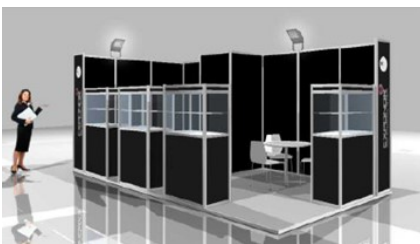

Proposta de Stands (não inclui área e taxas)

Stand Glass

Estrutura: Placas de melamina preta, perfis de alumínio na cor prata, com reservado.

Piso: Revestido a alcatifa ignífuga, cores disponíveis em catálogo.

Publicidade: Lettering nas placas laterais.

Iluminação: Quadro elétrico, iluminação geral e focos embutidos nas vitrines.

Mobiliário: Vitrines , 1 Mesa e 3 Cadeiras.

9 m² 530 € + IVA

27 m² 1.390 € + IVA

18 m² 960 € + IVA

36 m² 1.820 € + IVA

Stand Prestige Close

Estrutura: Placas de melamina preta, unidas por perfis de alumínio na cor preto.

Piso: Revestido a alcatifa ignífuga, cores disponíveis em catálogo.

Publicidade: Letterings nos locais assinalados na imagem em anexo;

Estrutura: Parede em carpintaria 2,50m de altura

Piso: Estrado com alcatifa, cores disponíveis em catálogo.

Iluminação: Quadro elétrico, projetores para iluminação geral e focos embutidos nas vitrines.

Mobiliário: Vitrines , 1 Mesa e 3 cadeiras.