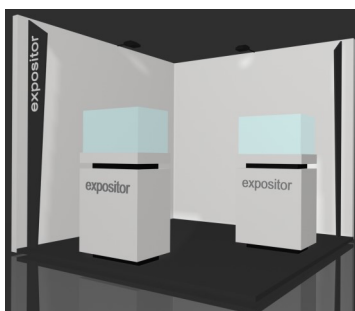

Iluminação: Quadro elétrico, projetores para iluminação geral e focos embutidos nas vitrines.

Mobiliário: 1 Mesa e 3 Cadeiras.

9 m² 560 € + IVA

27 m² 1.490 € + IVA

18 m² 1.060 € + IVA

36m² 1.920 € + IVA

Stand Premium

Estrutura: Parede em carpintaria 2,50m de altura

Piso: Estrado com alcatifa, cores disponíveis em catálogo.

Iluminação: Quadro elétrico, projetores para iluminação geral e focos embutidos nas vitrines.

Mobiliário: Vitrines , 1 Mesa e 3 cadeiras.