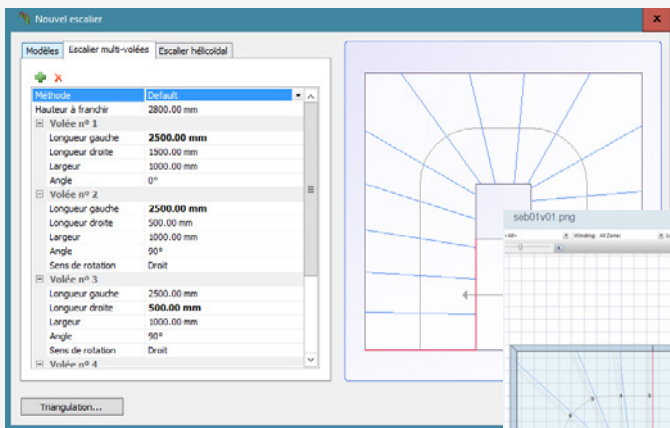

Le paramétrage de votre

Bibliothèque StairDesigner

POUR ACCÉDER À TOUTE LA PUISSANCE DE VOTRE LOGICIEL...

Conception et fabrication automatisée

- Vous paramétrez vos matériaux pour chaque nouveau projet ?
- Savez-vous comment automatiser vos détails d'assemblage et votre procédé de fabrication ?
- Ou créer un catalogue de pièces et de modèles que vous pouvez utiliser régulièrement ?

Laissez StairDesigner faire le travail fastidieux à votre place !

Automatisez tous ces paramétrages en un clic

...rapidement, facilement et sans erreur pour chacun de vos projets

Step #10	oak/chêne	748.27 × 284.53 × 40.00	0.02 m³
Step #11	oak/chêne	752.26 × 315.53 × 40.00	0.01 m³
Step #12	oak/chêne	728.34 × 298.97 × 40.00	0.01 m³
Step #13	oak/chêne	732.81 × 286.42 × 40.00	0.01 m³
Step #14	oak/chêne	768.37 × 281.49 × 40.00	0.01 m³
Step #15	oak/chêne	754.97 × 92.38 × 40.00	0.00 m³
Riser #15	beech/hêtre	744.51 × 193.33 × 20.00	0.00 m³
Left Stringboard #1	mahogany/acaïou	1540.46 × 341.92 × 50.00	0.03 m³
Left Stringboard #2	mahogany/acaïou	416.06 × 302.06 × 50.00	0.01 m³
Left Stringboard #3	mahogany/acaïou	327.73 × 397.09 × 50.00	0.01 m³
Left Stringboard #4	mahogany/acaïou	598.76 × 316.50 × 50.00	0.01 m³
Left Stringboard #5	mahogany/acaïou	1220.31 × 321.03 × 50.00	0.02 m³
Left Stringboard #6	mahogany/acaïou	1231.35 × 325.48 × 50.00	0.02 m³
Left Stringboard #7	mahogany/acaïou	1233.03 × 309.54 × 50.00	0.02 m³
Right Stringboard #1	mahogany/acaïou	1040.67 × 363.87 × 50.00	0.02 m³
Right Stringboard #2	mahogany/acaïou	740.05 × 146.86 × 50.00	0.01 m³
Right Stringboard #3	mahogany/acaïou	743.16 × 141.07 × 50.00	0.01 m³
Right Stringboard #4	mahogany/acaïou	820.90 × 226.57 × 50.00	0.01 m³
Right Stringboard #5	mahogany/acaïou	748.96 × 248.67 × 50.00	0.01 m³
		43.45 × 348.02 × 50.00	0.03 m³
		66.86 × 110.45 × 50.00	0.01 m³
		57.28 × 69.42 × 50.00	0.00 m³
		84.81 × 78.26 × 50.00	0.00 m³
		67.15 × 68.62 × 50.00	0.00 m³
		9.49 × 110.94 × 50.00	0.01 m³
		9.95 × 67.83 × 50.00	0.00 m³
		3.91 × 66.74 × 50.00	0.00 m³
		0.01 × 75.50 × 50.00	0.00 m³
		1.25 × 71.86 × 50.00	0.00 m³
		83.65 × 106.74 × 50.00	0.01 m³
		00 × 90.00 × 1142.48	0.01 m³
		00 × 90.00 × 1322.45	0.01 m³
		00 × 90.00 × 1854.11	0.02 m³
		00 × 90.00 × 1142.45	0.01 m³
		00 × 90.00 × 2232.22	0.02 m³
		00 × 90.00 × 3291.73	0.03 m³
		00 × 90.00 × 1328.46	0.01 m³
		00 × 20.00 × 868.29	0.00 m³
		00 × 20.00 × 868.49	0.00 m³
		00 × 20.00 × 869.12	0.00 m³

Ce service très bien étudié comprend :

- L'analyse de vos besoins et de vos méthodes de travail
- La préparation d'un projet de bibliothèque StairDesigner pour les tests
- La finalisation de votre bibliothèque personnalisée et son installation
- Les derniers essais et ajustements
- La formation à l'utilisation de votre nouvelle bibliothèque
- Et 2 mois d'abonnement Assistance PRO, les Bibliothèques Quick Design Pro (valeur 500 €), le service Quincailleries à la Demande et des vidéos et modèles personnalisés

Utilisez des fonctionnalités avancées de StairDesigner que 90% des utilisateurs ne connaissent pas

Cliquer ici pour les tarifs
et pour commander

PLUS DE 1000 ENTREPRISES DANS LE MONDE NOUS FONT CONFIANCE

+33 (0) 4 13 33 36 34 | support@atelierbois.net | www.atelierbois.net