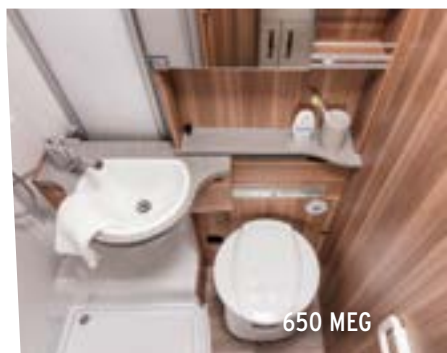

650 MEG

650 MEG