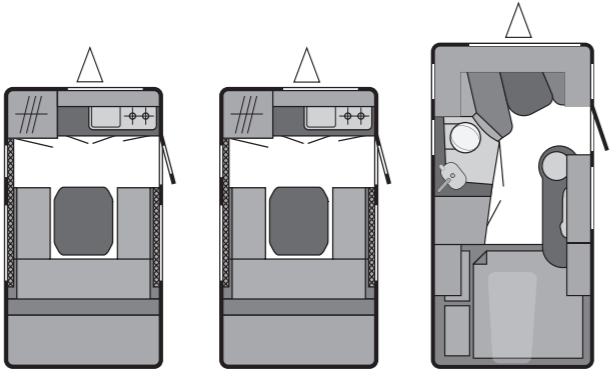

Teknisk data / Priser

Fordon / Priser	T@B 320	T@B 400
Pris		
Style BASIC – Grundutförande med standard dekorer	180 600 kr	275 900 kr
Style MEXICAN SUNSET – Specialdesignad runtgående lister samt specialgrafik	194 000 kr	293 400 kr
Style METROPOLIS – Specialdesignad runtgående lister samt specialgrafik	194 000 kr	293 400 kr
Style OFFROAD** – Specialdesignad runtgående list samt specialgrafik; Detaljer i OFFROAD-Look	222 000 kr	–

Teknisk data	T@B 320		T@B 400
	Style BASIC	Style OFFROAD**	Style BASIC
Totallängd (cm)	517	517	597
Karosslängd (cm)	340	340	421
Totalbredd / inv. bredd (cm)	201 / 180	201 / 180	225 / 204
Totalhöjd / inv. höjd (cm)	244 / 182	249 / 182	261 / 198
Tjänstevikt inkl. sv. spec. (ca. kg)*	655	690	980
Totalvikt, i kg *	750	1.000	1.200
Max lastvikt, ca. i kg *	95	315	220
Däckdimension	195/55 R 15	205/70 R 15	205/65 R 15
Fälgdimensioner	5 1/2 J x15	6 J x15	5 1/2 J x15
Bäddmått bak (cm)	175 x 200	175 x 200	145 x 198
Bäddmått fram (cm)	–	–	70 x 195
Antal takluckor	1	1	2 + Sky View
Antal lampor 12 V / 230 V	3/-	3/-	9/-
Antal 230 V uttag	2 + 1 USB	2 + 1 USB	4
Gasolbox	2 x 5 kg	2 x 5 kg	2 x 11 kg

* inkl. 100 % påfyllning av färskvattentank; 100 % gasol; strömförsörjning; kabeltrumma (vid T@B 400 = 45 l; vid 320 RS + Offroad 20 l dunk standard). Maximal lastmöjlighet (kg) enligt T@B-kataloguppgifterna = skillnad mellan tekniskt tillåten totalmassa och massa i körklart tillstånd. Observera anvisningarna och förklaringarna på baksidan.

	Paket	Pris
150007	Autarkpaket (exkl mobil spillvattentank)	
	Indikering för batterikapacitet via Bordcontrol; laddare; gelbatteri 80AH, lämpligt för solteknik (motsvarar 100AH blybatteri); varmvatten Truma - 10 l varmvattenberedare med E-stav	24 200 kr
150005	12-V Paket	
	Indikering för batterikapacitet via Bordcontrol; laddare; gelbatteri 80AH, lämpligt för solteknik (motsvarar 100AH blybatteri)	13 500 kr

** Beteckningen «Offroad» beskriver endast en Styling-variant av fordonet och avser varken tillåten användning av husvagnen eller någon konstruktionsdeklaration, möjlig användning efter köpeavtal eller lämplighet för vanlig användning.

Standardutrustning	T@B 320		T@B 400
	Style BASIC	Style OFFROAD**	Style BASIC
Allmänt			
10 års täthetsgaranti (vid årlig inspektion av din återförsäljare)	S	S	S
Fordon / Chassi			
AL-KO Chassi	S	S	S
Handbroms med servo	S	S	S
Tippskyddsbyglar	-	-	S
LED Baklampor med CatEye-Optik	S	S	S
Stålfälgar 5 1/2 J x 15" (Däck 195/55R15)	S	–	–
Aluminiumfälgar 6 J x 15" (Däck 205/70 R15)	–	S	–
Aluminiumfälgar 7 J x 15 tum (Däck 205/65 R15)	–	–	S
Säkerhetskoppling	–	–	S