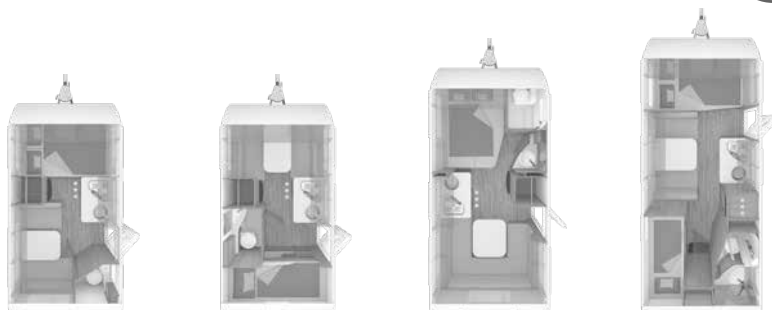

TEKNISK INFORMATION / PRISER

CaraTwo	390 QD	400 LK	450 FU	500 QDK
Totallängd inkl. drag (cm)	591	591	661	723
Invändig längd (cm)	400	400	470	532
Totalbredd / Invändig bredd (cm)	220 / 204	220 / 204	232 / 216	232 / 216
Totalhöjd / Invändig höjd (cm)	257 / 196	257 / 196	257 / 196	257 / 196
A-mått (cm)	853	853	923	985
Tjänstevikt inkl. sv. spec. (kg) *	910	910	1 020	1 150
Totalvikt (kg) *	1 100 / 1 200 / 1 350	1 100 / 1 200 / 1 350	1 100 / 1 200 / 1 350	1 350
Max lastvikt (kg) *	190 / 290 / 440	190 / 290 / 440	80 / 180 / 330	200
Däckdimensioner	195/70R14	195/70R14	195/70R14	195/70R14
Fälgdimensioner	5 1/2 J x 14	5 1/2 J x 14	5 1/2 J x 14	5 1/2 J x 14
Sovplatser	upp till 4¹⁾	upp till 5²⁾ 3) 5)	4	upp till 7¹⁾ 3)
Bäddmått fram (cm)	196 x 136	137 x 187⁵⁾	197 x 137	208 x 137/127
Bäddmått mitten (cm)	-	-	-	187 x 94/124¹⁾
Bäddmått bak (cm)	200 x 117/95¹⁾	204 x 76/193 x 83²⁾ 3) 4)	199 x 157/133	2 x 186 x 66³⁾
Entrédörr B x H (cm)	60 x 172	61 x 172	62 x 172	63 x 172
Öppningsbara fönster (model Dometic C6) 6)	5	5	5	6
Takluckor med insektsnät	3	2	3	4
Takventiler	-	1	-	-

* Observera anvisningarna och förklaringarna på baksidan
- Ej tekniskt möjligt

1) Sängbreddning för sittgruppen finns som tillval
  2) Sittgrupp bak istället för våningssäng med 2 sängar möjligt som tillval
  3) Våningssäng med 3 bäddar istället för 2 bäddar finns som tillval
  4) Fällbar säng ovanför sittgrupp bak möjligt som tillval
  5) Fast bädd fram istället för sittgrupp möjligt som tillval