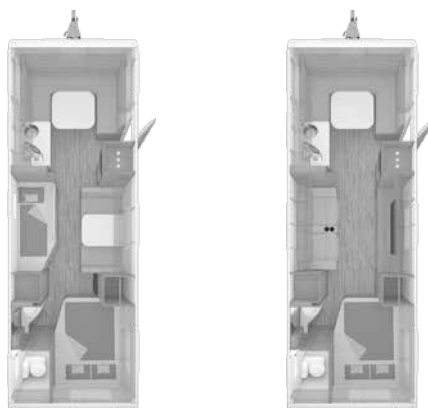

CARAONE

740 UDF/UWF

EDITION [ICE]

CaraOne

740 UDF [ICE]

740 UWF [ICE]

Totallängd inkl. drag (cm)	937	937
Invändig längd (cm)	746	746
Totalbredd / Invändig bredd (cm)	250 / 234	250 / 234
Totalhöjd / Invändig höjd (cm)	257 / 196	257 / 196
A-mått (cm)	1 199	1 199
Tjänstevikt inkl. sv. spec. (kg) *	1 830	1 940
Totalvikt (kg) *	2 000	2 500
Max lastvikt (kg) *	170	560
Däckdimensioner	185/65R14	195/70R14
Fälgdimensioner	5 1/2 J x 14	5 1/2 J x 14
Sovplatser	upp till 8 ¹⁾	4
Entrédörr B x H (cm)	60 x 172	60 x 172
Bäddmått fram (cm)	216 x 157/147	216 x 157/147
Bäddmått mitten (cm)	2 x 188 x 72; 188 x 94/124 ¹⁾	-
Bäddmått bak (cm)	197 x 156	197 x 156
Öppningsbara fönster (model Dometic C6) 2	10	9
Takluckor med insektsnät	3	3
Takventiler	1	1

¹⁾ Sängbreddning för sittgruppen finns som tillval.