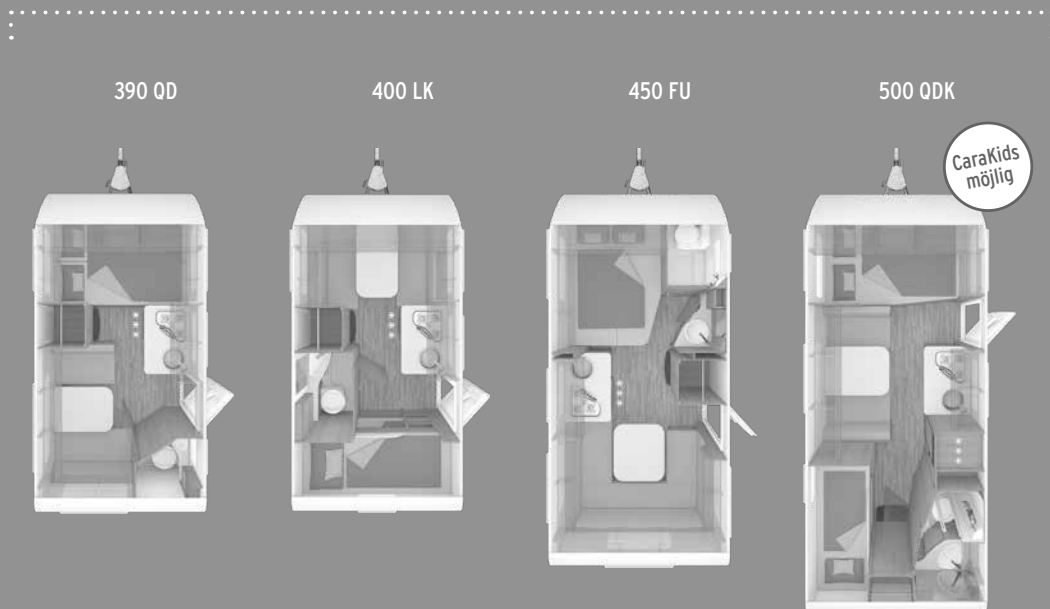

CaraTwo

* Ej bindande framställning: Bilderna med exempel på planlösningar är schematiska framställningar som inte är bindande. Fordonens och utrustningens verkliga egenskaper kan avvika från dessa. Bilderna utgör inget löfte om vissa egenskaper hos fordonen och utrustningen, och dessa egenskaper kan därför inte förväntas på grund av bilderna. Därför är det viktigt att du informerar dig hos din återförsäljare före köpet om de konkreta egenskaperna hos det fordon och den utrustning som du har valt.

SÅ HÄR LÄSER DU PLANLÖSNINGARNA: