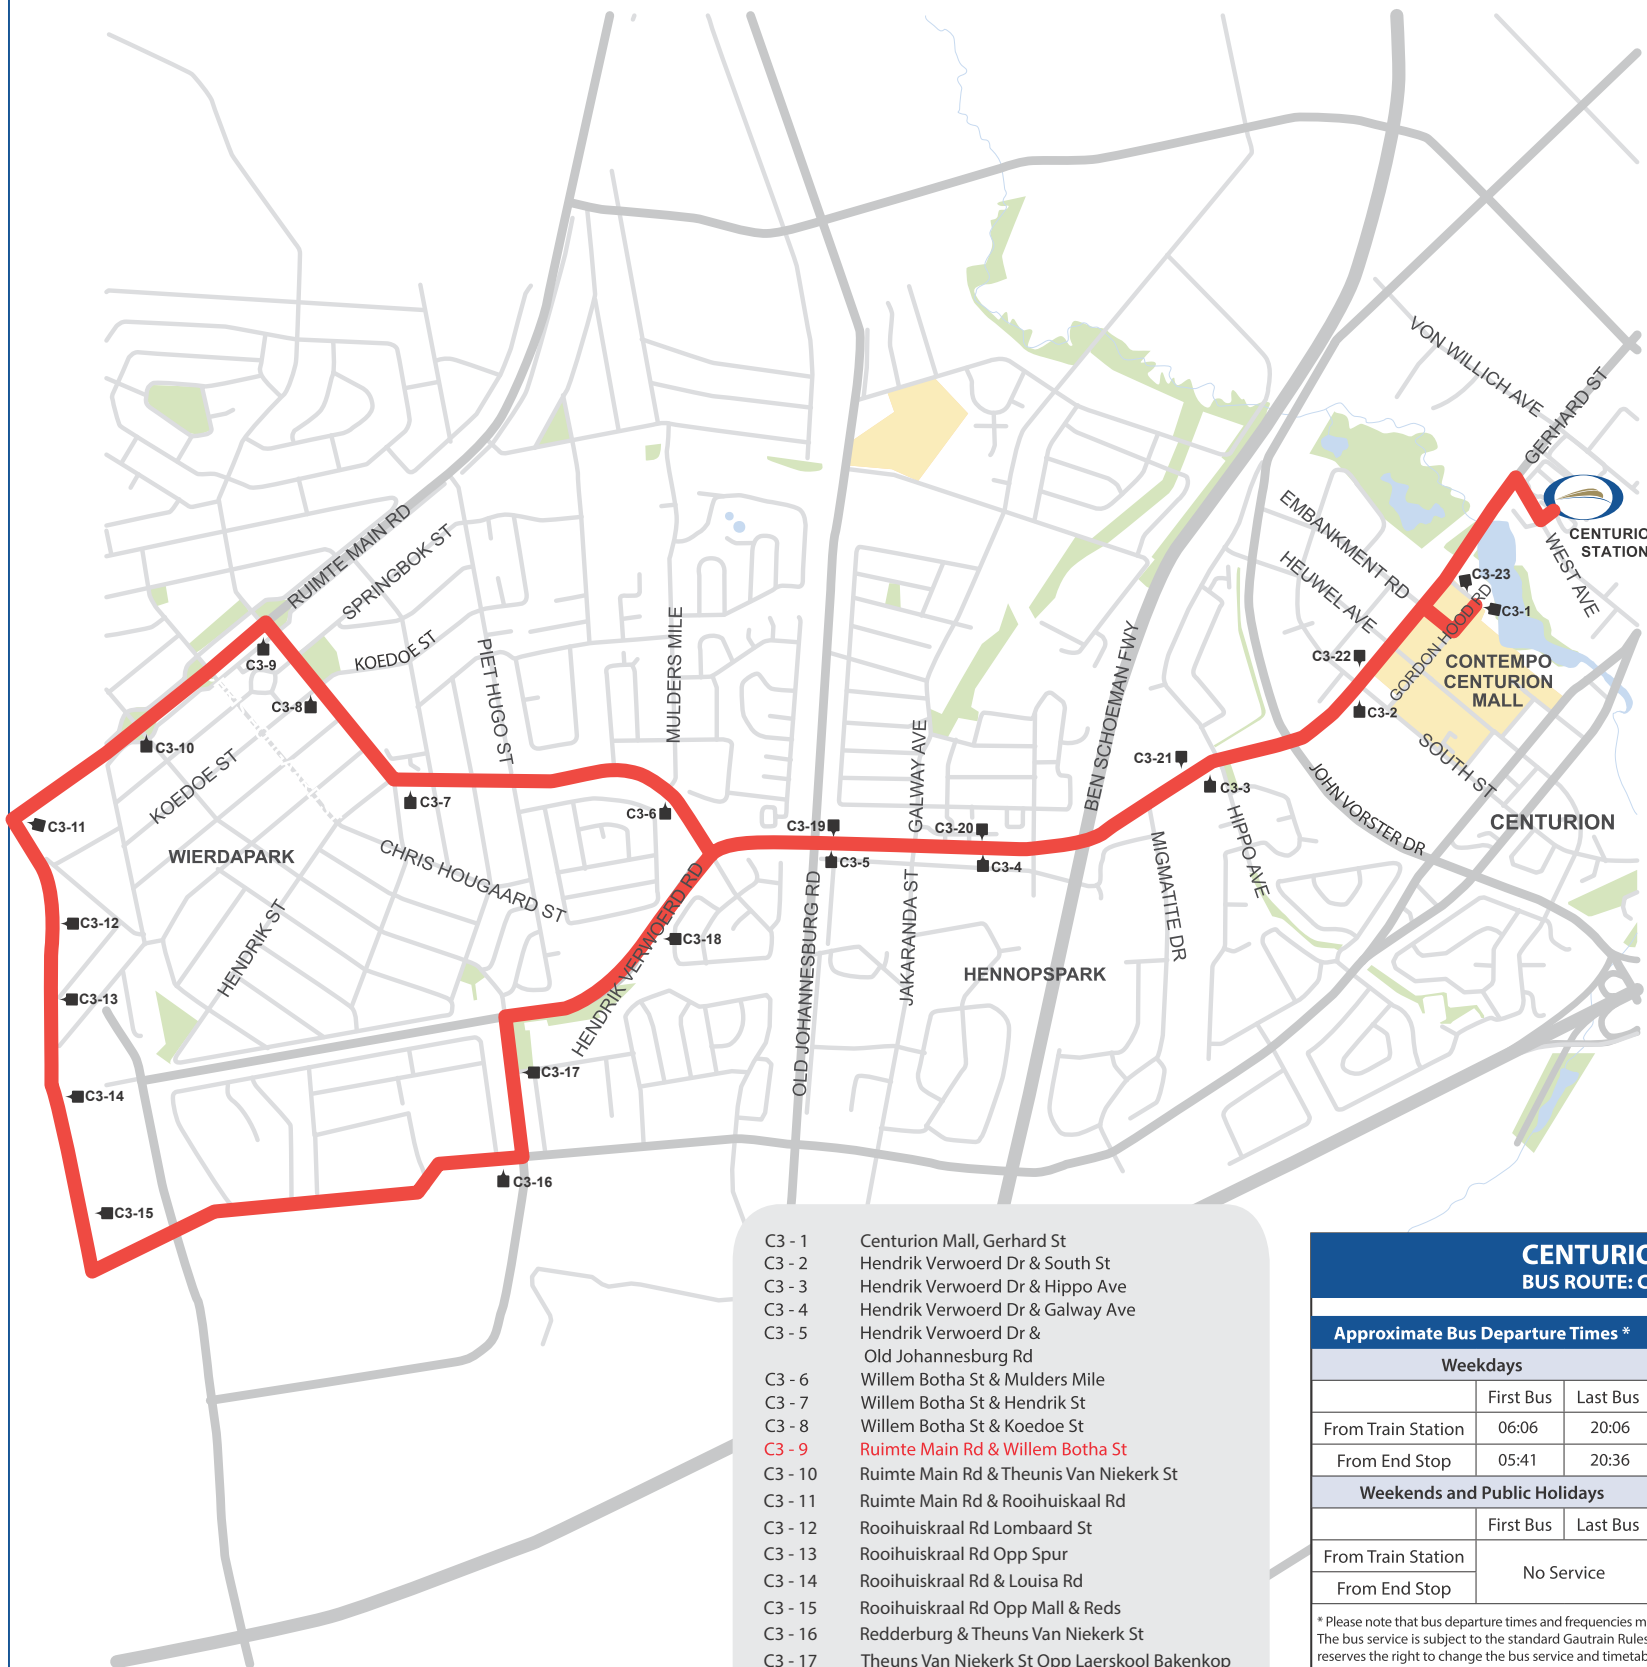

- C3 - 1 Centurion Mall, Gerhard St
- C3 - 2 Hendrik Verwoerd Dr & South St
- C3 - 3 Hendrik Verwoerd Dr & Hippo Ave
- C3 - 4 Hendrik Verwoerd Dr & Galway Ave
- C3 - 5 Hendrik Verwoerd Dr & Old Johannesburg Rd
- C3 - 6 Willem Botha St & Mulders Mile
- C3 - 7 Willem Botha St & Hendrik St
- C3 - 8 Willem Botha St & Koedoe St
- C3 - 9 Ruimte Main Rd & Willem Botha St
- C3 - 10 Ruimte Main Rd & Theunis Van Niekerk St
- C3 - 11 Ruimte Main Rd & Rooihuiskaal Rd
- C3 - 12 Rooihuiskraal Rd Lombaard St
- C3 - 13 Rooihuiskraal Rd Opp Spur
- C3 - 14 Rooihuiskraal Rd & Louisa Rd
- C3 - 15 Rooihuiskraal Rd Opp Mall & Reds
- C3 - 16 Redderburg & Theunis Van Niekerk St
- C3 - 17 Theunis Van Niekerk St Opp Laerskool Bakenkop
- C3 - 18 Theunis Van Niekerk Opp Trailer World Centre
- C3 - 19 Hendrik Verwoerd Dr & Old Johannesburg Rd
- C3 - 20 Hendrik Verwoerd Dr & Galway Ave
- C3 - 21 Centurion Mall, Gerhard Street
- C3 - 22 Hendrik Verwoerd Dr & South St
- C3 - 23 Centurion Mall, Gerhard Street

| Indicative Departure Times | |
|----------------------------|----------------------------------|
| From Centurion Station | Ruimte Main Rd & Willem Botha St |
| | 05:41 |
| | 06:01 |
| 06:06 | 06:36 |
| 06:26 | 06:56 |
| 06:46 | 07:16 |
| 07:06 | 07:36 |
| 07:26 | 07:56 |
| 07:46 | 08:16 |
| 08:06 | 08:36 |
| 08:26 | 08:56 |
| 08:46 | 09:16 |
| 09:06 | 09:36 |
| 09:26 | 09:56 |
| 09:46 | 10:16 |
| 10:06 | 10:36 |
| 10:26 | 10:56 |
| 10:46 | 11:16 |
| 11:06 | 11:36 |
| 11:26 | 11:56 |
| 11:46 | 12:16 |
| 12:06 | 12:36 |
| 12:26 | 12:56 |
| 12:46 | 13:16 |
| 13:06 | 13:36 |
| 13:26 | 13:56 |
| 13:46 | 14:16 |
| 14:06 | 14:36 |
| 14:26 | 14:56 |
| 14:46 | 15:16 |
| 15:06 | 15:36 |
| 15:26 | 15:56 |
| 15:46 | 16:16 |
| 16:06 | 16:36 |
| 16:26 | 16:56 |
| 16:46 | 17:16 |
| 17:06 | 17:36 |
| 17:26 | 17:56 |
| 17:46 | 18:16 |
| 18:06 | 18:36 |
| 18:26 | 18:56 |
| 18:46 | 19:16 |
| 19:06 | 19:36 |
| 19:26 | 19:56 |
| 19:46 | 20:16 |
| 20:06 | 20:36 |