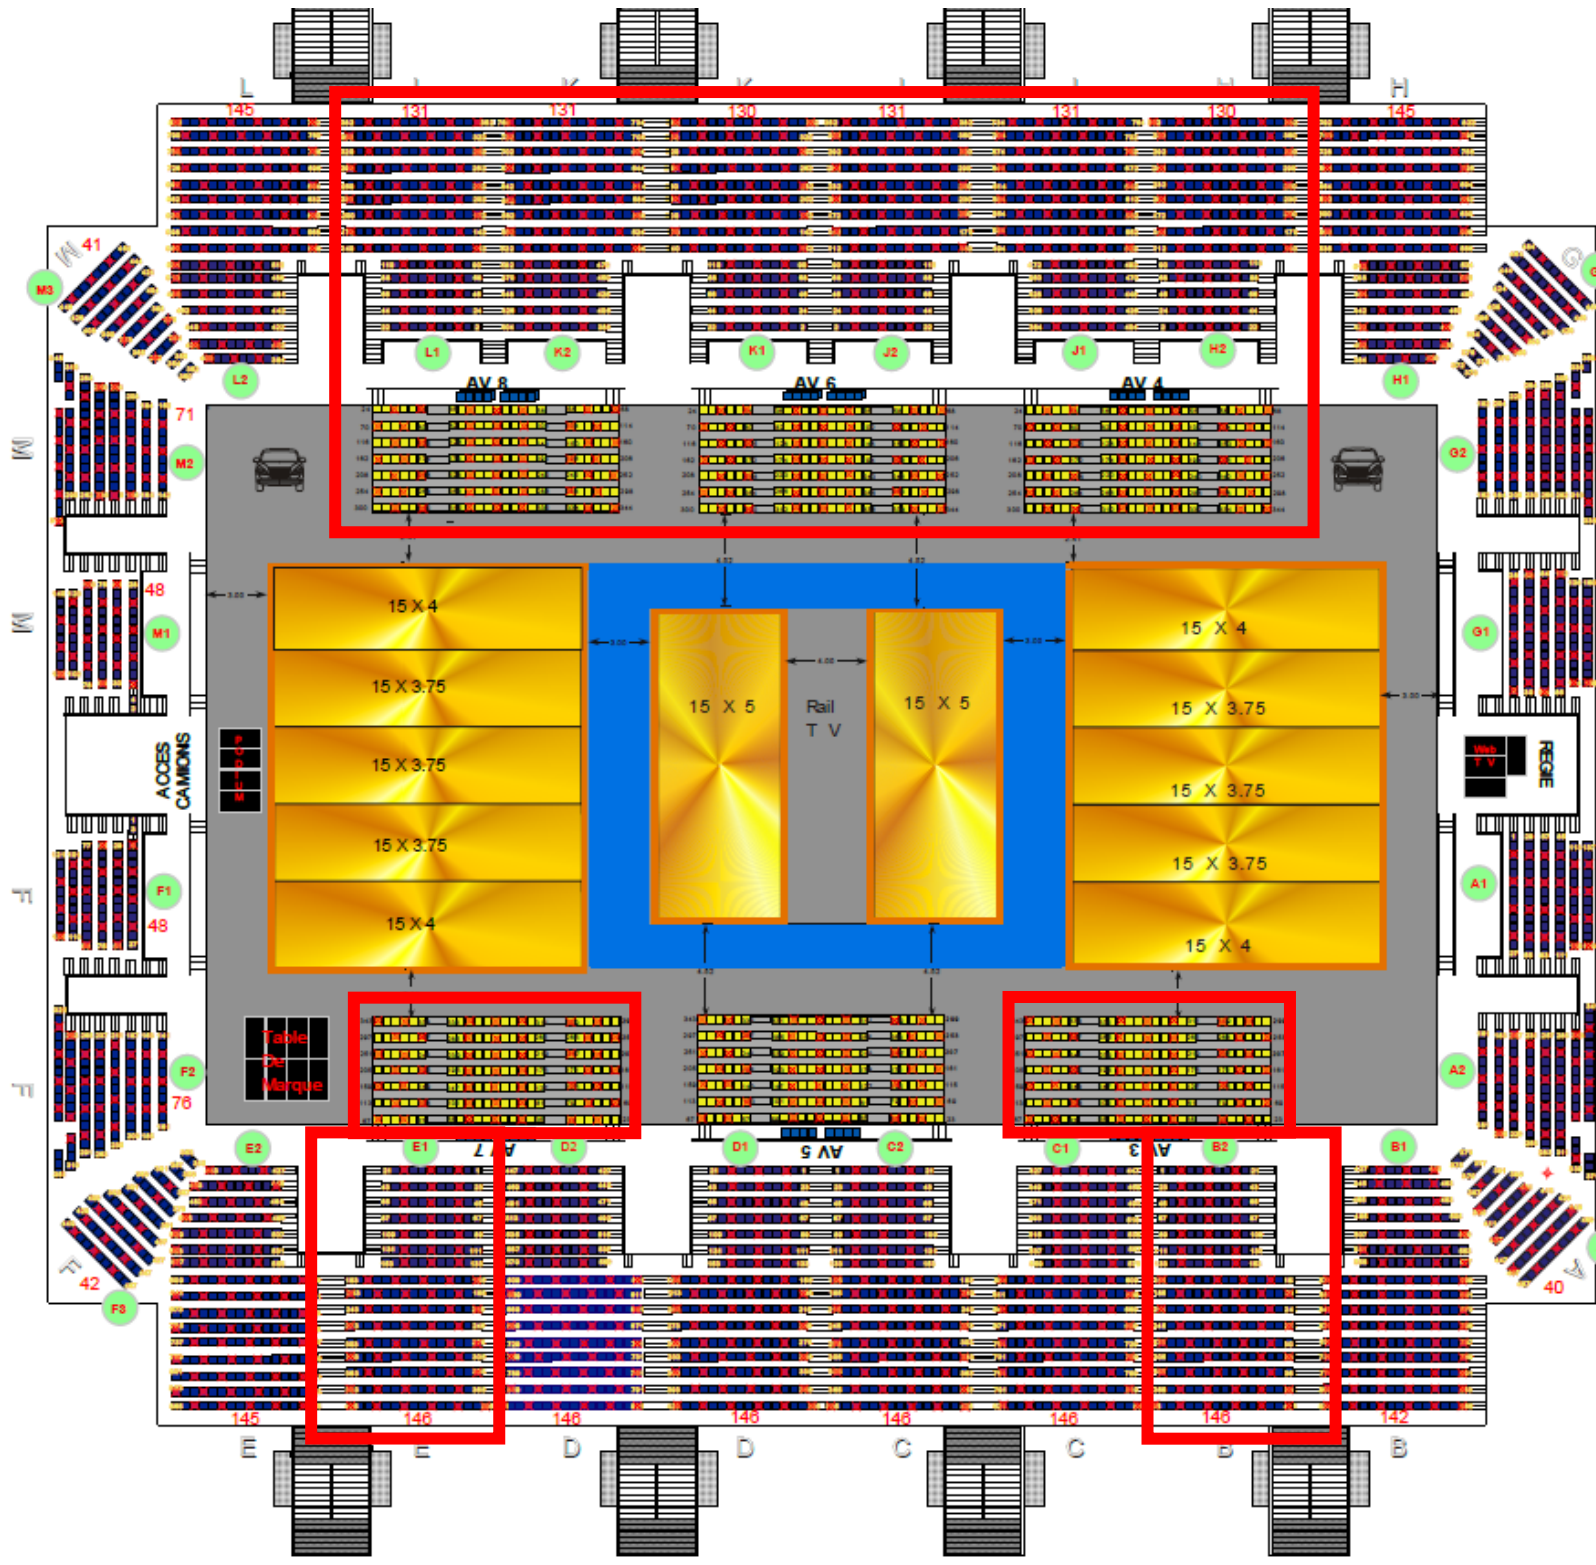

Coupe De France De Pétanque 2020

- Blocs disponibles à la billetterie en ligne :
- L1
 - K2
 - K1
 - J2
 - J1
 - H2
 - AV8
 - AV6
 - AV4
 - AV7
 - AV3
 - E1
 - B2