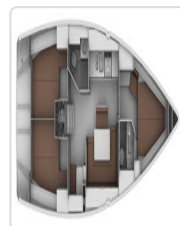

BAVARIA CRUISER 40

MONOCOQUE
TYPE DE BATEAU

2012
ANNÉE

7
PASSAGERS

12.19
Longueur

3
Nombre de
cabines doubles

0
Nombre de
cabines simples

0
Pointe avant

2
Sdb

2
Toilette(s)

○○○

TYPE DE BATEAU

MONOCOQUE

ANNÉE DE CONSTRUCTION

2012

NOMBRE DE CABINES DOUBLES

0

NOMBRE DE CABINETS DE TOILETTE

2

POINTE AVANT

0

SALON

COUCHETTE DOUBLE

CAPACITÉ EAU	82,8 gal 360 l	VOILES
		FERLAGE RAPIDE
CAPACITÉ FUEL	48,3 gal 210 l	PONT
		CAPOTE DE ROOF
EAU CHAUDE		COUSSIN DE COCKPIT
		DOUCHE DE COCKPIT
LARGEUR	13 ft 4,02 m	ENCEINTE DANS LE COCKPIT
MOTORISATION	55 HP	NAVIGATION
GRÉMENT		CHART PLOTTER TABLET
FERLAGE RAPIDE DE GV		AUTO PILOT
GÉNOIS ENROULEUR		GPS
VOILURE	21,53 ft² 2 m²	WIND INSTRUMENTS
EQUIPEMENTS DE CONFORT		EQUIPEMENT
LECTEUR DE CD		ELECTRIC TOILET PUMP
PANNEAUX SOLAIRES		CUISINE
EQUIPEMENT DE CONFORT		ELECTRIC FRIDGE 12V
BARRE À ROUE		FOUR MICRO-ONDES
ACCASTILLAGE		EQUIPEMENT ÉLECTRIQUE
TAUD DE NAVIGATION RIGIDE		PRISE 220 V
ELECTRONIQUE		
GUINDEAU ÉLECTRIQUE		
SPECIFICATIONS		
PROPULSEUR D'ÉTRAVE		
RÉSERVOIR DE RÉTENTION		