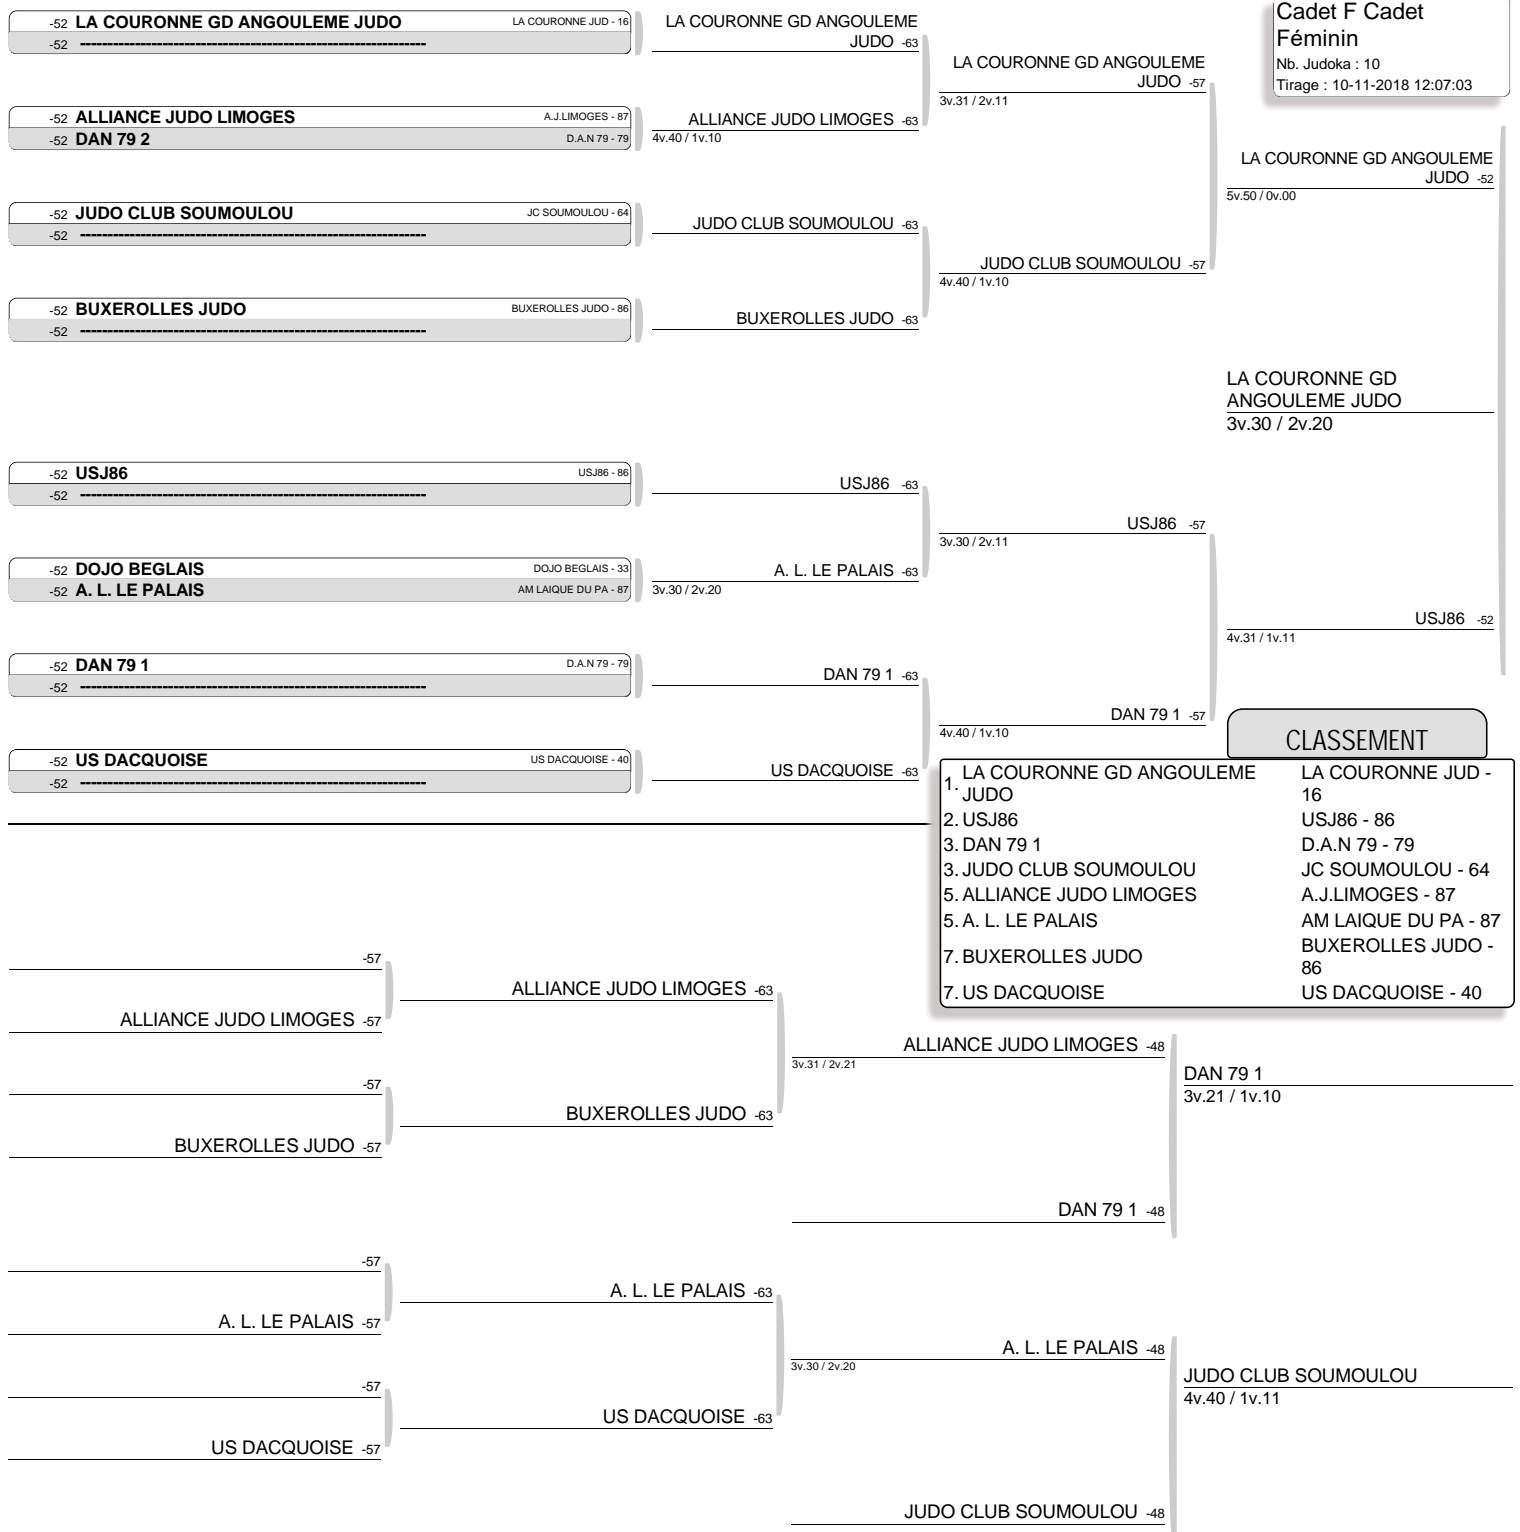

CHAMPIONNAT NOUVELLE AQUITAINE EQUIPES CLUBS CADETS 2018 - BUXEROLLES
TABLEAU (Le10-11-2018)

CHAMPIONNAT NOUVELLE AQUITAINE EQUIPES CLUBS CADETS 2018 - BUXEROLLES
TABLEAU (Le10-11-2018)

| | | | |
|--|--------------------------------------|---|---|
| -55 LA COURONNE GD ANGOULEME JUDO LA COURONNE JUD - 16 -55 ----- | LA COURONNE GD ANGOULEME JUDO -73 | LA COURONNE GD ANGOULEME JUDO -55 | Cadet M Cadet Masculin Nb. Judoka : 19 Tirage : 10-11-2018 12:30:01 |
| -55 ----- -55 ALLIANCE JUDO DORDOGNE PERIGOR 2 A.J.D.PÉRIGORD - 24 | ALLIANCE JUDO DORDOGNE PERIGOR 2 -73 | 4v.40 / 1v.10 | |
| -55 JUDO CLUB BOCAGE BRESSUIRAIS J.C.BRESSUIRAIS - 79 -55 ----- | JUDO CLUB BOCAGE BRESSUIRAIS -73 | 3v.21 / 2v.11 | |
| -55 JCFL GRADIGNAN JCFL-GRADIGNAN - 33 -55 ----- | JCFL GRADIGNAN -73 | JCFL GRADIGNAN -55 3v.31 / 2v.20 | |
| -55 US CENON JUDO US CENON JUDO - 33 -55 ----- | US CENON JUDO -73 | US CENON JUDO -55 4v.31 / 1v.11 | |
| -55 ----- -55 UJBCL 2 UJ.BRIVE CL - 19 | UJBCL 2 -73 | JA ISLE JUDO -60 3v.30 / 2v.20 | |
| -55 USJ86 2 USJ86 - -55 ----- | USJ86 2 -73 | JA ISLE JUDO -55 5v.50 / 0v.01 | |
| -55 DAN 79 2 D.A.N 79 - 79 -55 JA ISLE JUDO J.A. ISLE JUDO - 87 | JA ISLE JUDO -73 | 4v.40 / 1v.11 | |
| -55 DAN 79 D.A.N 79 - 79 -55 ----- | DAN 79 -73 | DAN 79 -55 3v.30 / 2v.20 | |
| -55 OLYMPIQUE JUDO AMBAZAC O J AMBAZAC - 87 -55 ----- | OLYMPIQUE JUDO AMBAZAC -73 | USJ86 -60 3v.21 / 2v.20 | |
| -55 USJ86 USJ86 - 86 -55 AUNIS J/K 17 AUNIS JUDO 17 - 17 | USJ86 -73 | USJ86 -55 4v.32 / 1v.11 | |
| -55 DOJO BEGLAIS DOJO BEGLAIS - 33 -55 ----- | DOJO BEGLAIS -73 | JUDO VALLEE DU CLAIN -66 4v.41 / 1v.11 | |
| -55 JUDO VALLEE DU CLAIN JC VALLEE DU CL - 86 -55 ----- | JUDO VALLEE DU CLAIN -73 | JUDO VALLEE DU CLAIN -55 4v.40 / 1v.10 | |
| -55 ALLIANCE JUDO DORDOGNE PERIG 1 A.J.D.PÉRIGORD - 24 -55 ----- | ALLIANCE JUDO DORDOGNE PERIG 1 -73 | JUDO VALLEE DU CLAIN -60 3v.30 / 2v.20 | |
| -55 JSA BORDEAUX JSA JUDO BDX - 33 -55 US POMAREZIEENNE US POMAREZIEENNE - 40 | JSA BORDEAUX -73 | JSA BORDEAUX -55 4v.31 / 1v.10 | |
| -55 UJBCL UJ.BRIVE CL - 19 -55 ----- | UJBCL -73 | | |