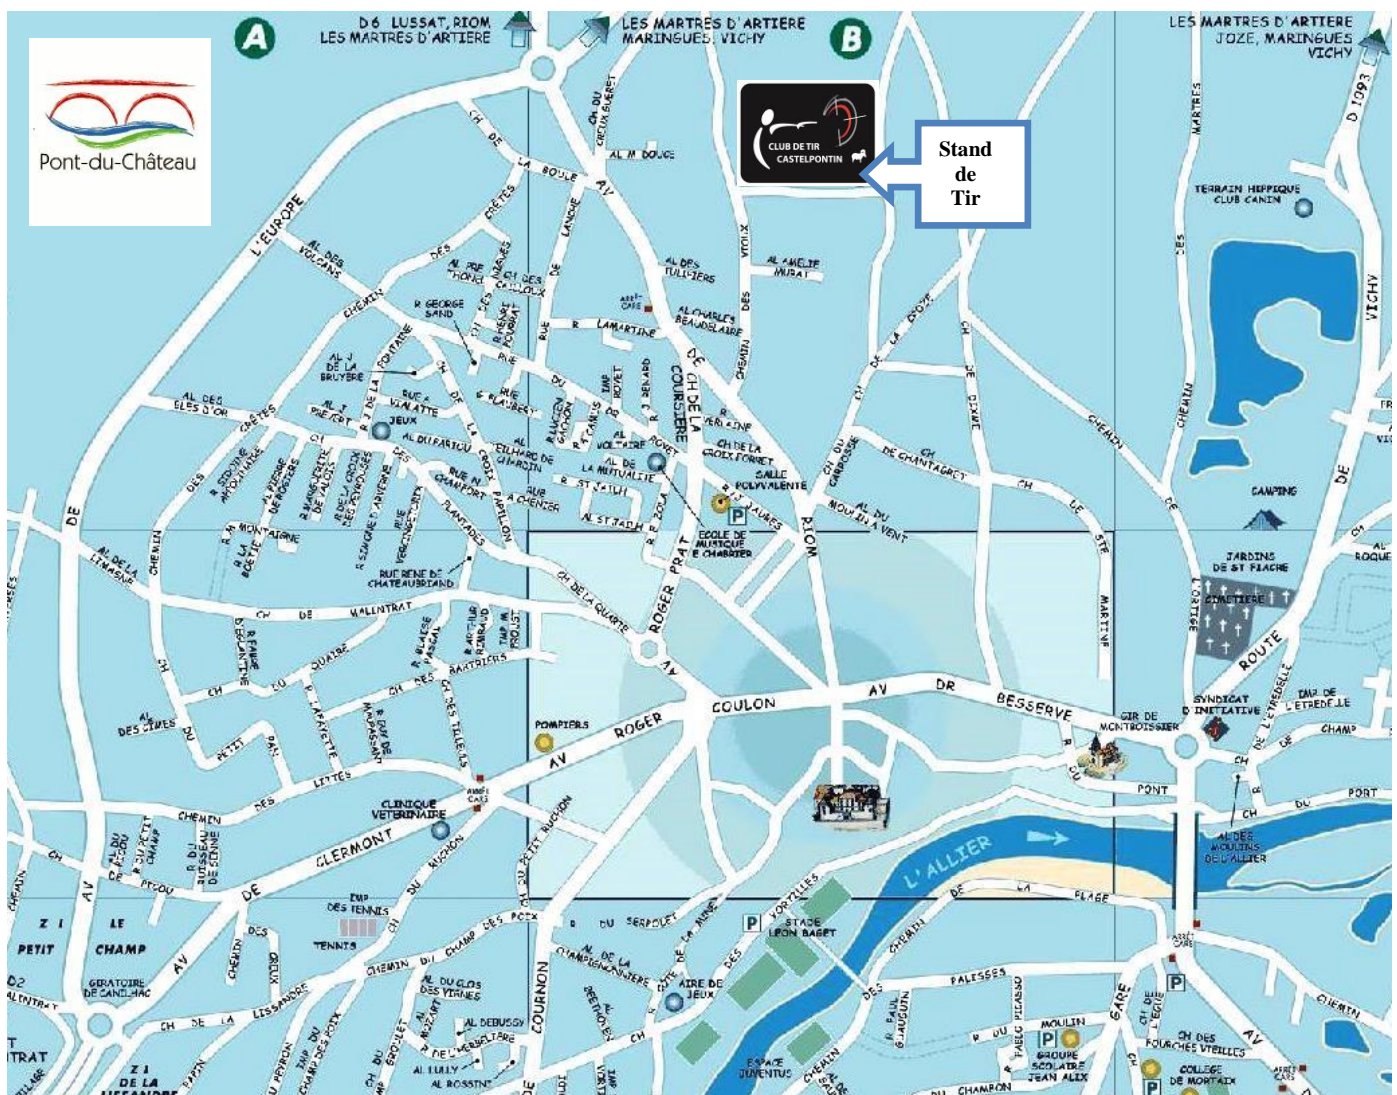

Club de Tir Castelpontin

Chemin des Vieux 63430 Pont du Château

Coordonnées GPS : N 45°48' 35,4" E 003°14' 54,9"

Arrivée par A71 :

- Sur A711 sens Clermont>Lyon prendre sortie N° 1.4 en direction de Pont du Château sur la D2089.
- Au rond-point prendre la 4^{ème} sortie direction Pont du Château sur D2089
- Au rond-point prendre la 3^{ème} sortie puis tenir la droite en direction de Vichy/Maringues (rue de l'Europe)
- Au rond-point prendre la 1^{ère} sortie (Av de Riom) puis aller tout droit en laissant la rue à droite puis il faut prendre la suivante à gauche « chemin des Vieux ». (Rue en angle serré)
- Au bout de la rue « chemin des Vieux » prendre le chemin à droite face au centre équestre.