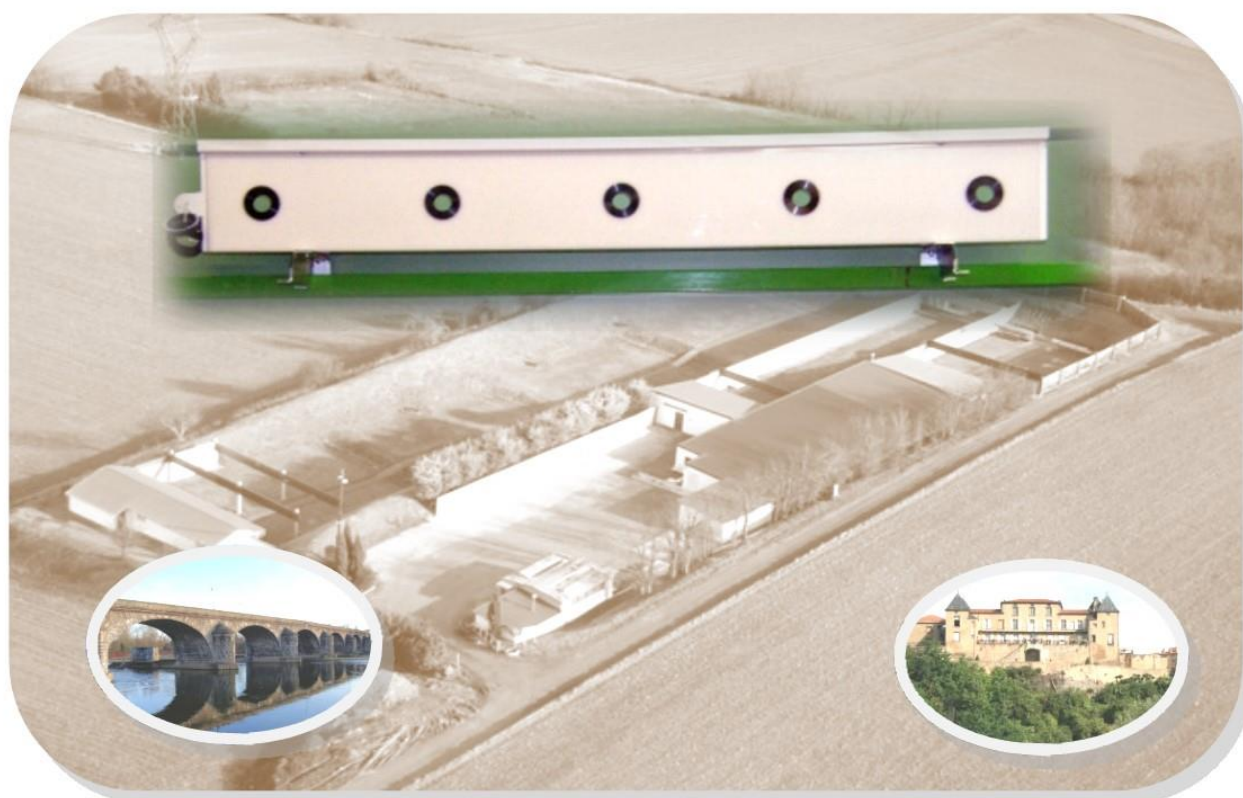

Club de tir castelpontin (C.T.C.)

14 décembre 2019

CHALLENGE DE TIR CASTELPONTIN
Pistolet VITESSE et STANDARD à 10 m.

Stand de Tir Chemin des Vioux PONT DU CHATEAU

Téléphone : 04 73 68 88 99 - Web : www.ct-castelpontin.fr

CHALLENGE DE TIR CASTELPONTIN

Pistolet VITESSE et STANDARD à 10 m.

14 décembre 2019 -Stand de tir - Chemin des Vioux 63430 Pont du Chateau

Classement individuel

Le club de tir castelpontin sera heureux de vous accueillir le 14 décembre 2019 sur son stand de tir Chemin des Vioux 63430 Pont du Château