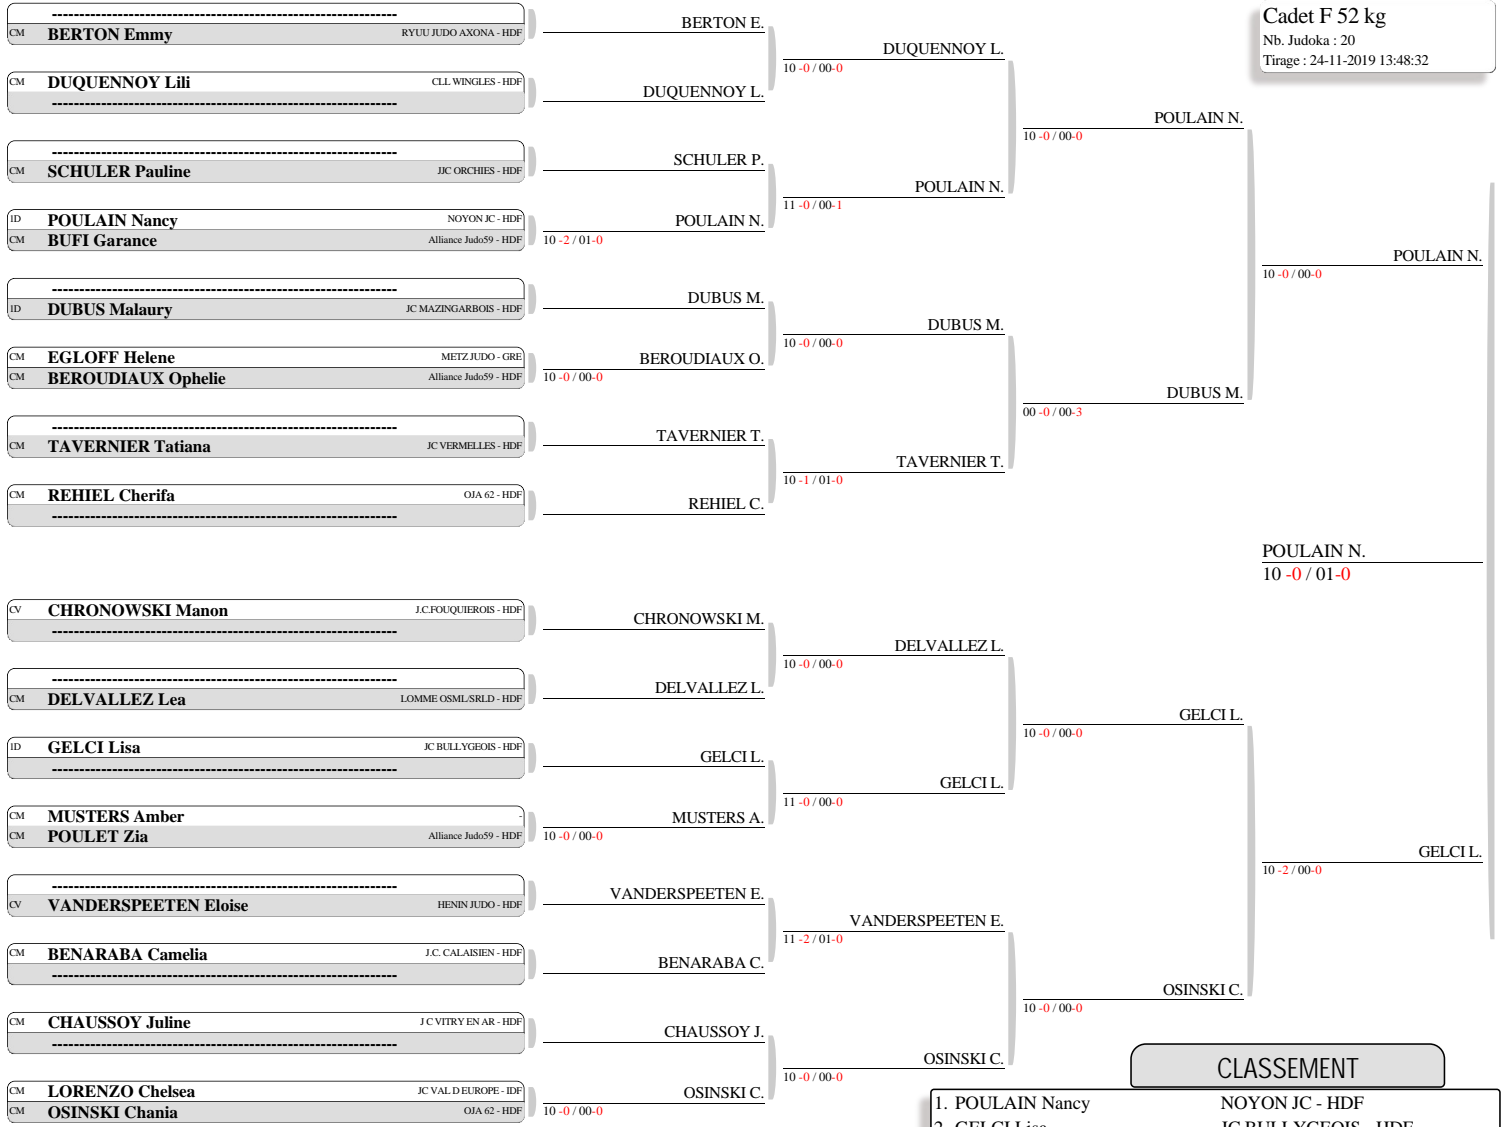

TOURNOI FEMININ MIZUNO LABEL A - Avion
TABLEAU (Le24-11-2019)

Cadet F 52 kg
Nb. Judoka : 20
Tirage : 24-11-2019 13:48:32