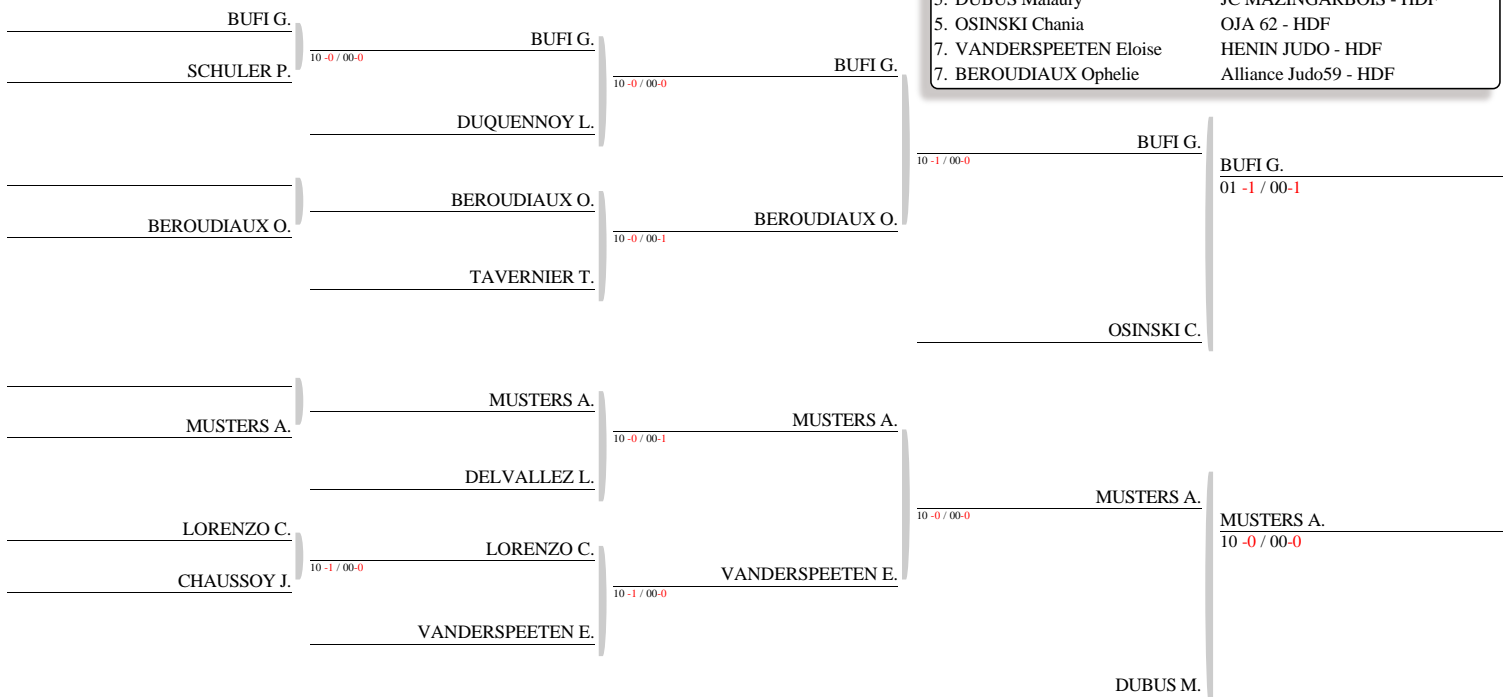

CLASSEMENT

1. POULAIN Nancy	NOYON JC - HDF
2. GELCI Lisa	JC BULLYGEOIS - HDF
3. BUFI Garance	Alliance Judo59 - HDF
3. MUSTERS Amber	-
5. DUBUS Malaury	JC MAZINGARBOIS - HDF
5. OSINSKI Chania	OJA 62 - HDF
7. VANDERSPEETEN Eloise	HENIN JUDO - HDF
7. BERODIAUX Ophelie	Alliance Judo59 - HDF