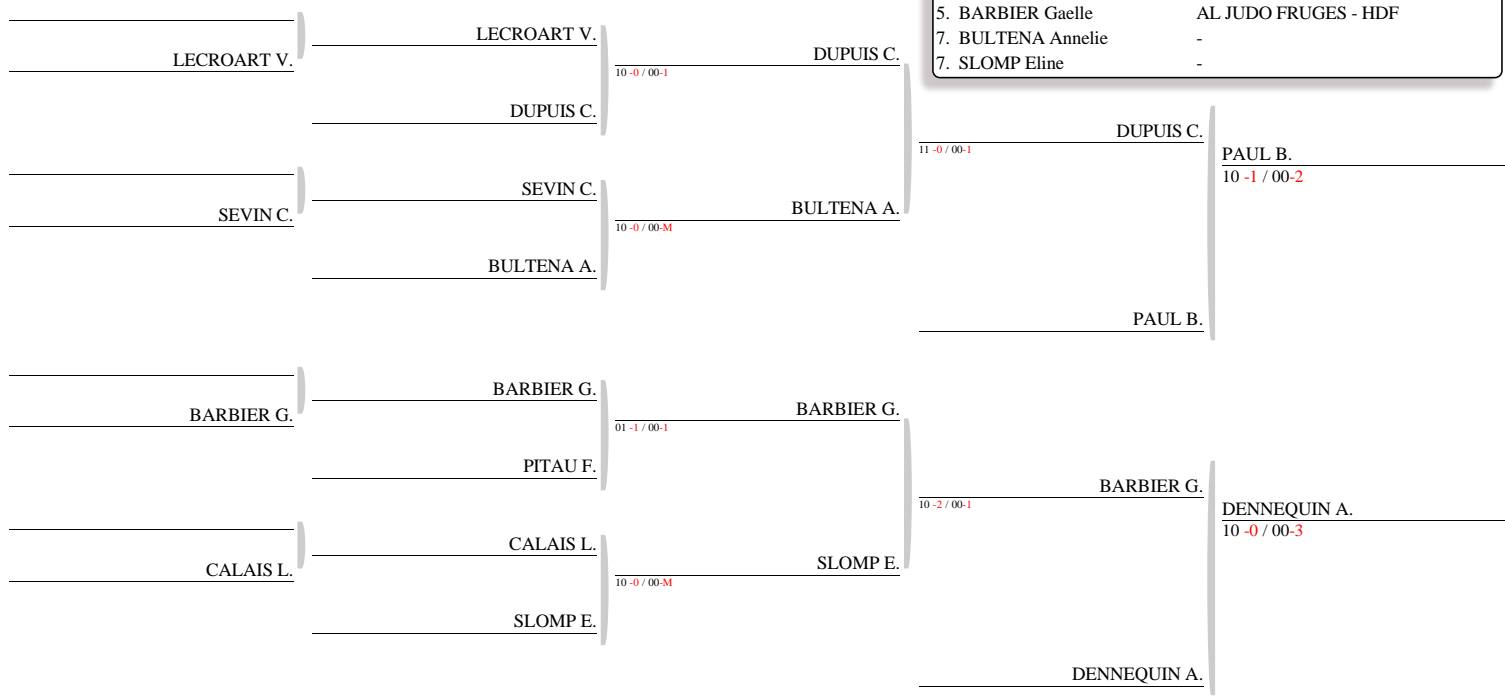

CLASSEMENT

1. DOUWES Fleur	-
2. DROBECQ Gaelle	JC ATTICHES - HDF
3. PAUL Barbara	CAP - NOR
3. DENNEQUIN Agathe	JCB ARRAS - HDF
5. DUPUIS Charlotte	C.A.M. CAUDEBEC - NOR
7. BARBIER Gaelle	AL JUDO FRUGES - HDF
7. BULTENA Annelie	-
7. SLOMP Eline	-