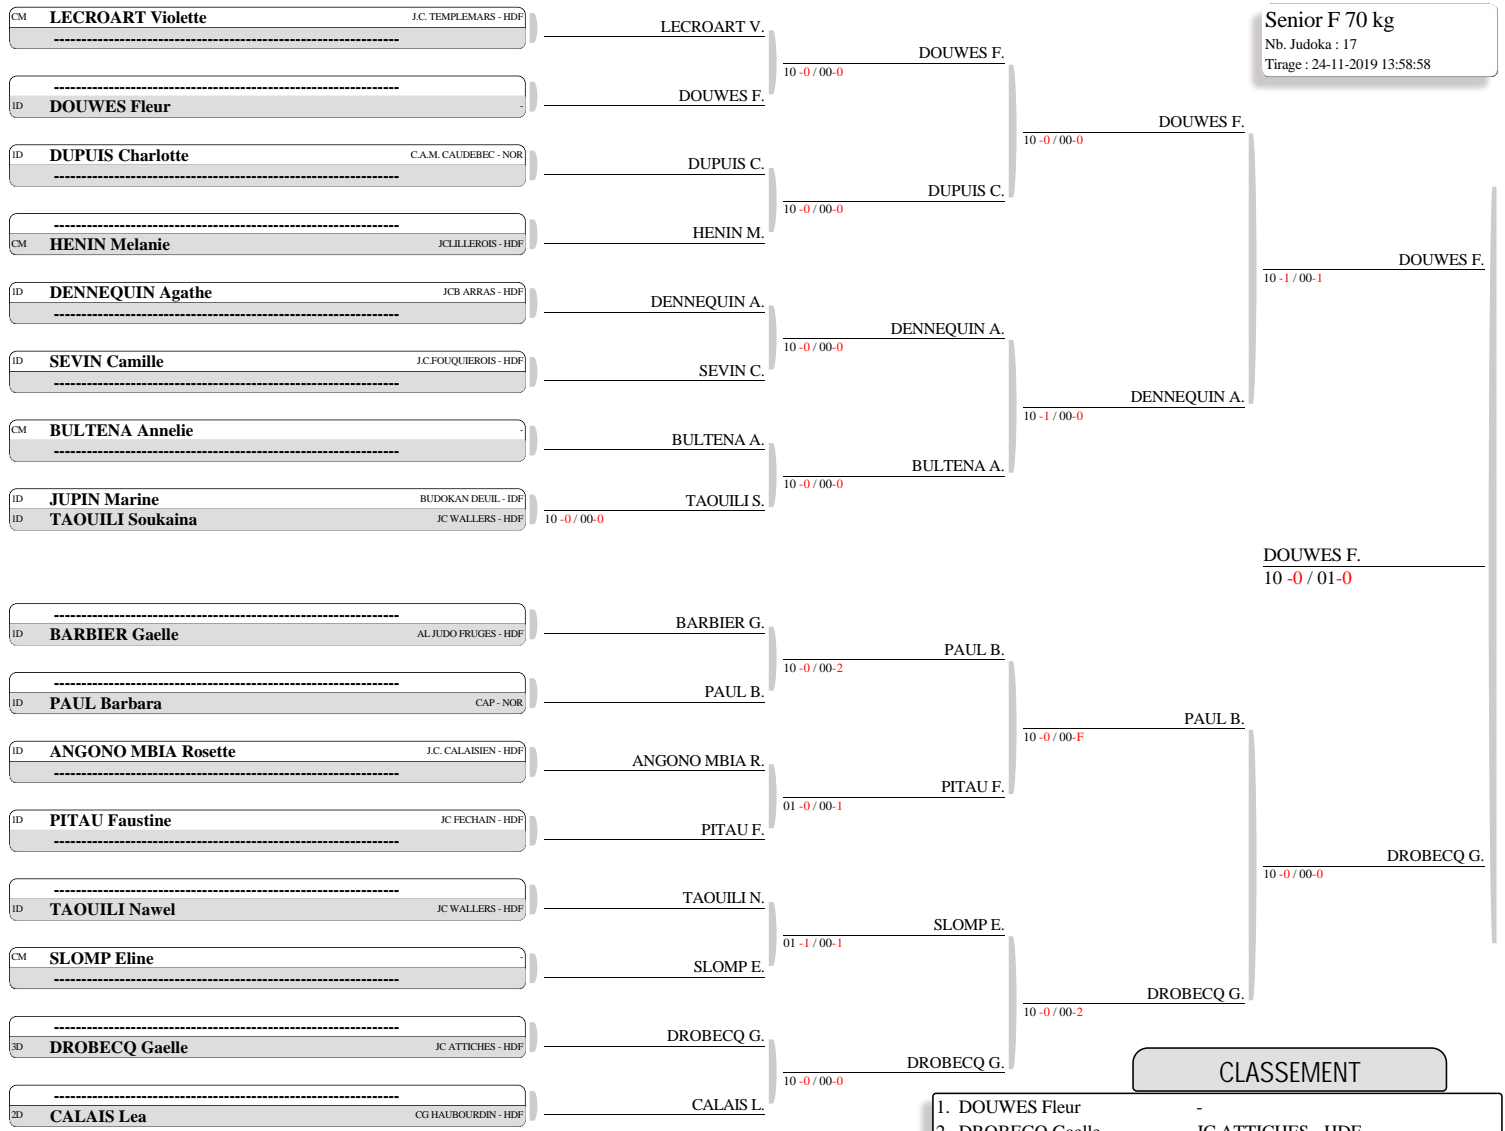

TOURNOI FEMININ MIZUNO LABEL A - Avion
TABLEAU (Le24-11-2019)