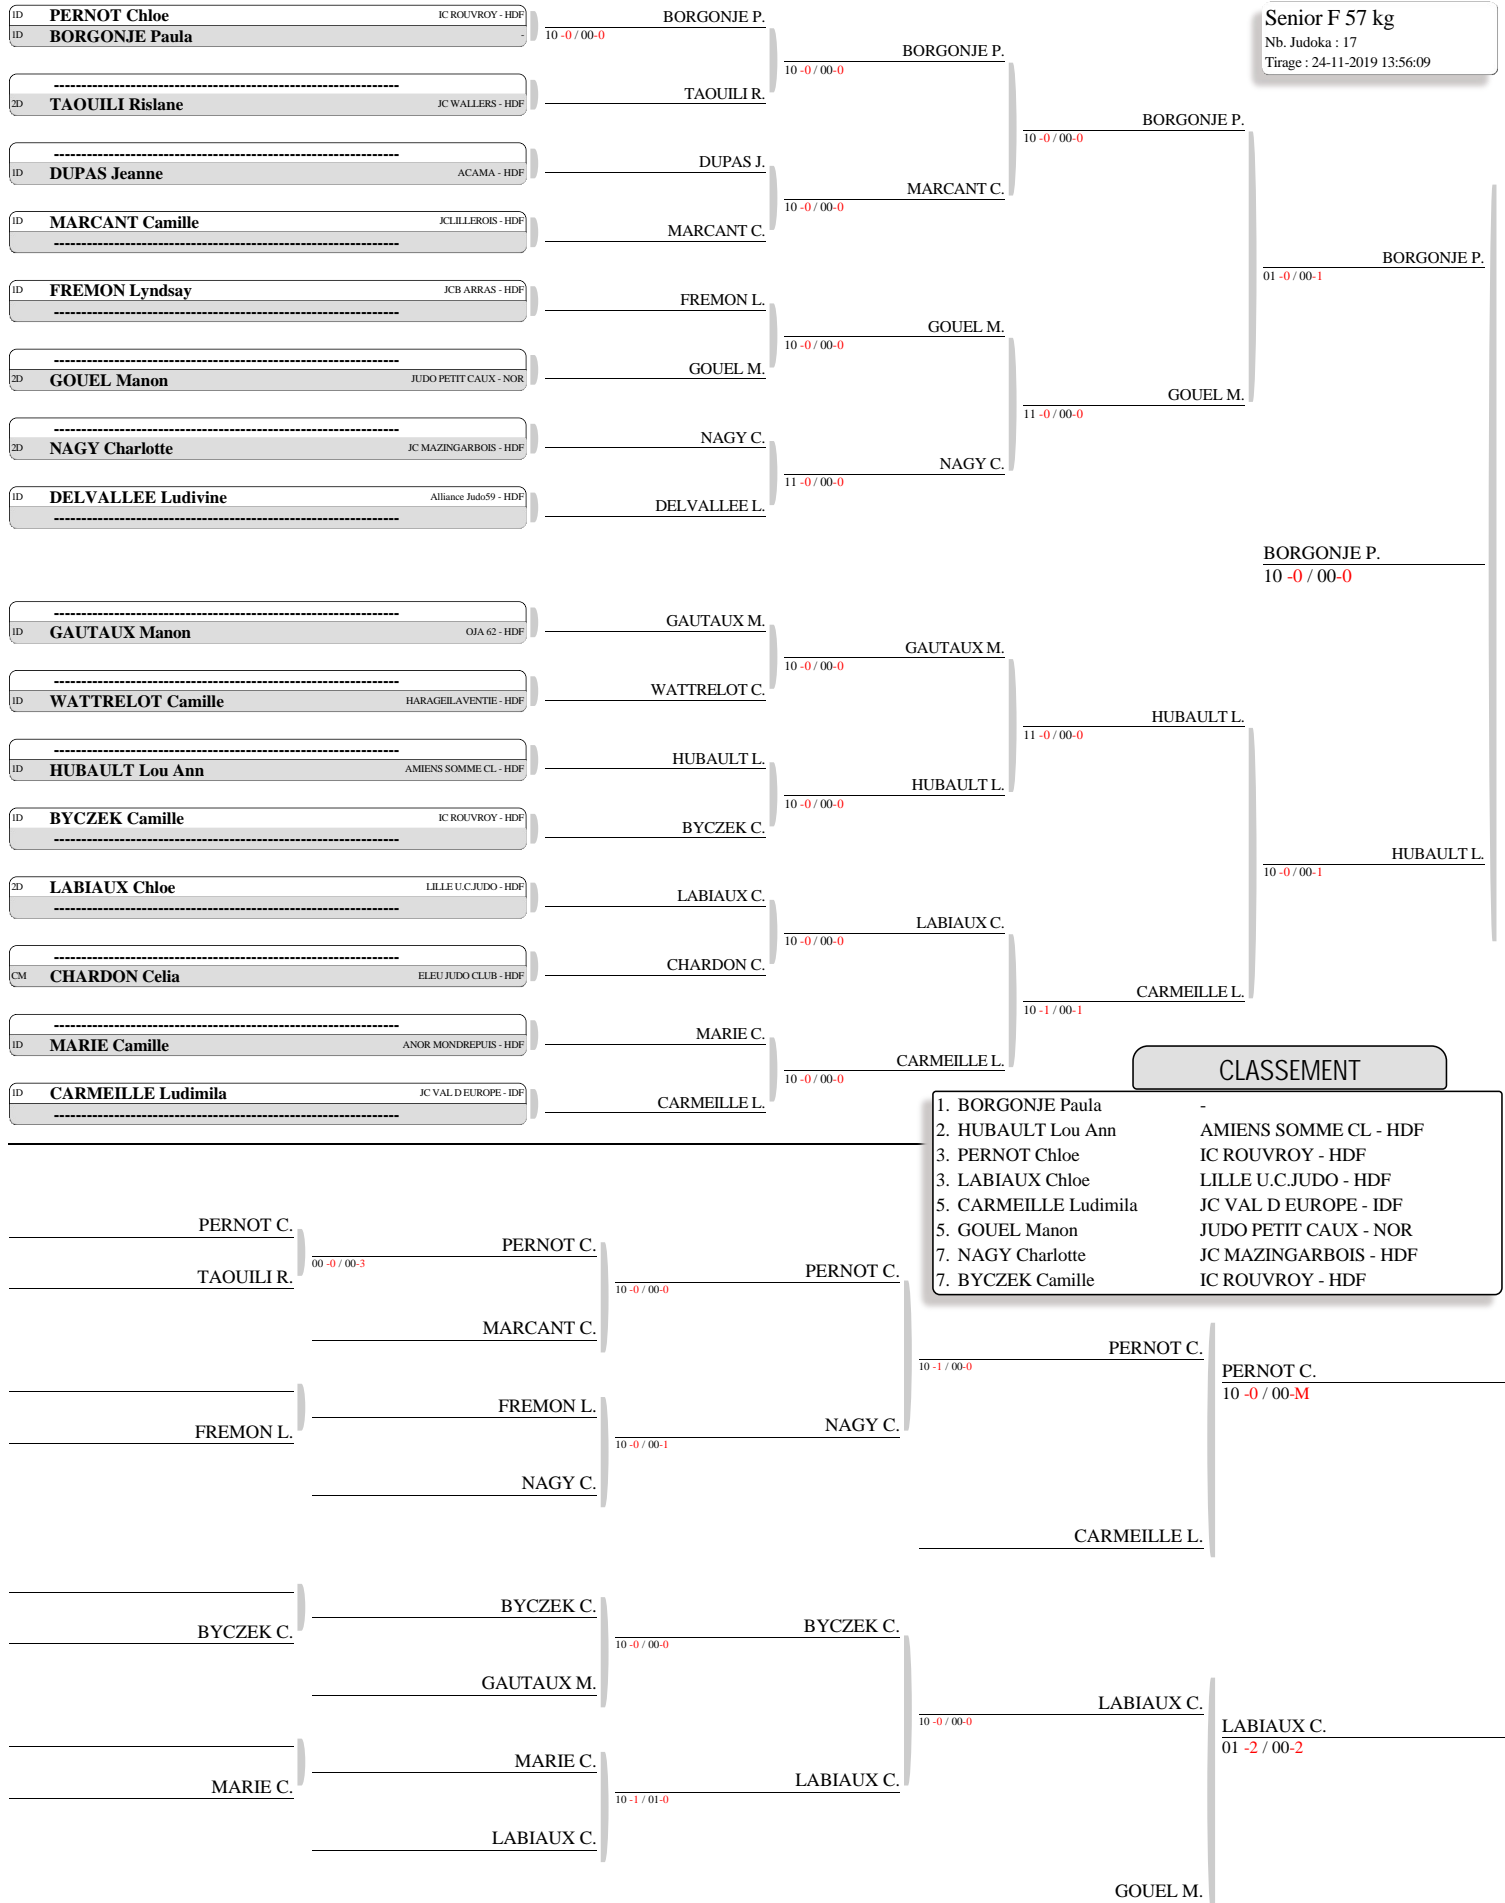

TOURNOI FEMININ MIZUNO LABEL A - Avion
TABLEAU (Le24-11-2019)

Senior F 52 kg
Nb. Judoka : 14
Tirage : 24-11-2019 13:55:30

2D	CLAPIER Sylvie	CAP - NOR		CLAPIER S.			
2D	WOJCIK Laurie-Anne	CAM OIGNIES - HDF	10 -0 / 00-0				
1D	GATEAU Liza	JCB ARRAS - HDF		GATEAU L.			
1D	MARCHAND Julie	SPORTING C CHAU - HDF		MEKHILEF M.			
3D	MEKHILEF Marina	METZ JUDO - GRE	11 -0 / 00-1				
CM	UGUEN Marion	JC BULLYGEOIS - HDF		MA L.			
1D	MA Leonore	USM MALAKOFF - IDF	10 -0 / 00-0				
2D	LHOMME Kelly	JCILLEROIS - HDF		LLIMOUS L.			
1D	LLIMOUS Lola	CERCLE J CHAMPA - GRE	10 -0 / 00-0				
1D	GAGNEUX Aurore	SAINGHIN EN MEL - HDF		GAGNEUX A.			
1D	RASPE Anna		10 -0 / 00-1				
1D	HENRI Coline	OJA 62 - HDF		MENARD J.			
1D	MENARD Johanna	JC.VENDOME.USV - CVL	10 -0 / 00-0				
1D	BLOMME Tiphaine	J.C. CALAISIN - HDF		BLOMME T.			

CLASSEMENT	
1.	GATEAU Liza JCB ARRAS - HDF
2.	MENARD Johanna JC.VENDOME.USV - CVL
3.	CLAPIER Sylvie CAP - NOR
3.	MEKHILEF Marina METZ JUDO - GRE
5.	GAGNEUX Aurore SAINGHIN EN MEL - HDF
5.	HENRI Coline OJA 62 - HDF
7.	MA Leonore USM MALAKOFF - IDF
7.	LLIMOUS Lola CERCLE J CHAMPA - GRE

	CLAPIER S.		CLAPIER S.	
	MARCHAND J.		MA L.	10 -0 / 00-0
	MA L.			
	RASPE A.		LLIMOUS L.	10 -0 / 00-0
	LLIMOUS L.			
	HENRI C.		HENRI C.	10 -0 / 00-0
	BLOMME T.			
			GAGNEUX A.	
			HENRI C.	
			MEKHILEF M.	10 -0 / 00-0
			MEKHILEF M.	

TOURNOI FEMININ MIZUNO LABEL A - Avion
TABLEAU (Le24-11-2019)