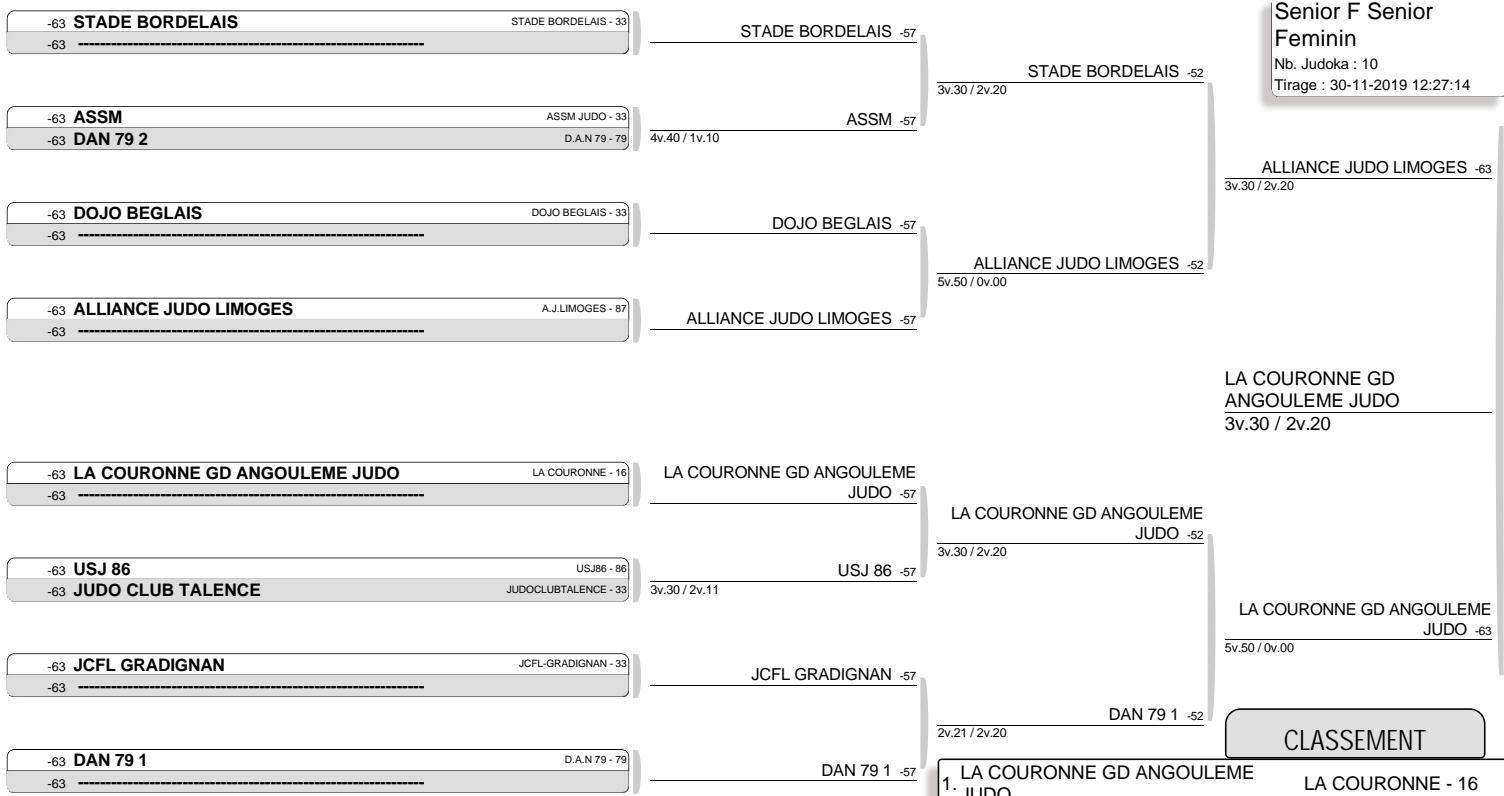

CHAMPIONNAT NOUVELLE AQUITAINE EQUIPES DE CLUBS SENIORS 2019/2020 - BUXEROLLES
TABLEAU (Le30-11-2019)

LA COURONNE GD ANGOULEME JUDO
3v.30 / 2v.20

LA COURONNE GD ANGOULEME JUDO -63
5v.50 / 0v.00

CLASSEMENT

- | | |
|----------------------------------|----------------------|
| 1. LA COURONNE GD ANGOULEME JUDO | LA COURONNE - 16 |
| 2. ALLIANCE JUDO LIMOGES | A.J.LIMOGES - 87 |
| 3. DAN 79 1 | D.A.N 79 - 79 |
| 3. STADE BORDELAIS | STADE BORDELAIS - 33 |
| 5. JCFL GRADIGNAN | JCFL-GRADIGNAN - 33 |
| 6. ASSM | ASSM JUDO - 33 |
| 7. DOJO BEGLAIS | DOJO BEGLAIS - 33 |
| 7. USJ 86 | USJ86 - 86 |