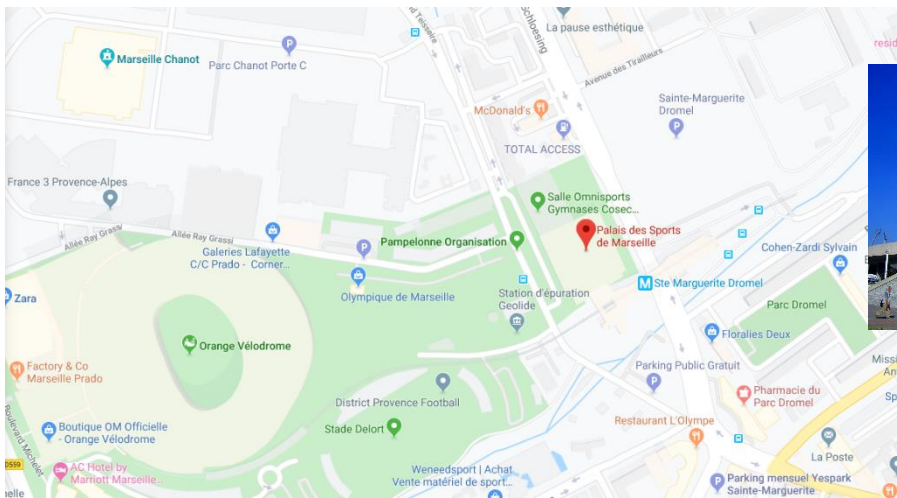

FINALE DE LA COUPE DE FRANCE DE PETANQUE 20 & 21 MARS 2020 PALAIS DES SPORTS DE MARSEILLE

Comment se rendre au Palais des Sports de Marseille ?

Adresse : 81 rue Raymond Teisseire 13 009 MARSEILLE

- **Transports en commun :**
 - o Métro ligne 2, station Dromel
- **En voiture :** des parkings gratuits et payants à proximité
- **En train :**
 - o Arrivée à la Gare de Marseille Saint-Charles : Métro ligne 2, station Dromel
- **En avion :**
 - o Arrivée à l'aéroport de Marignane : via A55, environ 30min