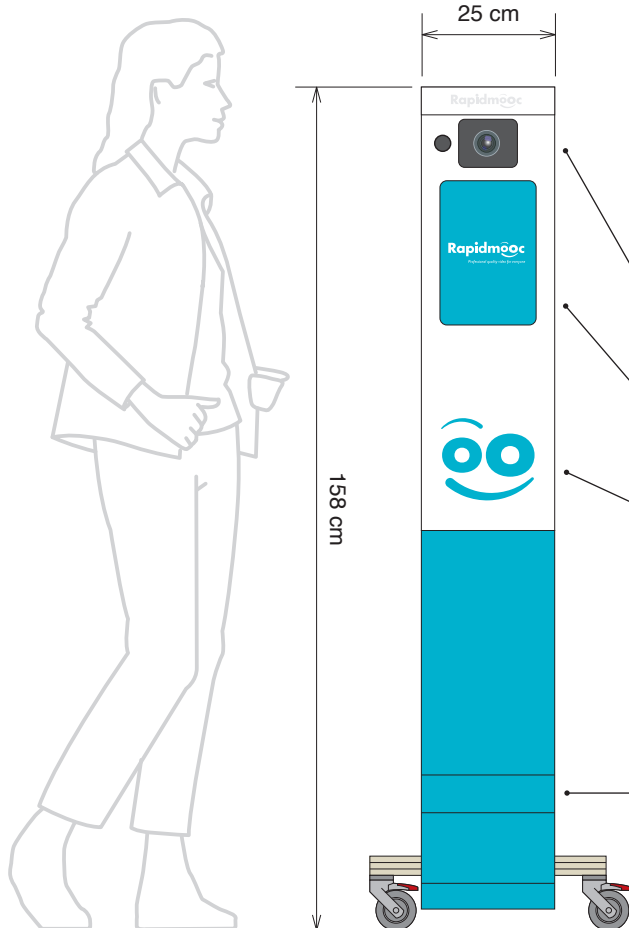

L'assistant Plug & Play d'enregistrement de cours !

Notre nouvelle borne mobile Rapidmoooc GO est idéale pour déployer rapidement et sans installation fixe une solution de captation vidéo en studio, dans vos salles de cours, de TP et vos amphithéâtres ou à la maison.

Réjoignez notre communauté éducation !

L'assistant Plug & Play pour enregistrer vos cours !

Mini caméra robotique Full HD & micro directionnel

Tablette tactile 12" avec téléprompteur intégré

Mélangeur vidéo pour gérer jusqu'à 4 sources HDMI
Micro cravate HF
Sortie HDMI pour écran externe

Châssis mobile sur roulettes, partie haute détachable à poser sur une table ou un trépied audiovisuel

Fonctionnalités

Enregistrement simplifié via interface tactile, télécommande ou commande vocale

Nombreux modes d'enregistrement : PIP (picture-in-picture), réalité augmentée, incrustation fond vert