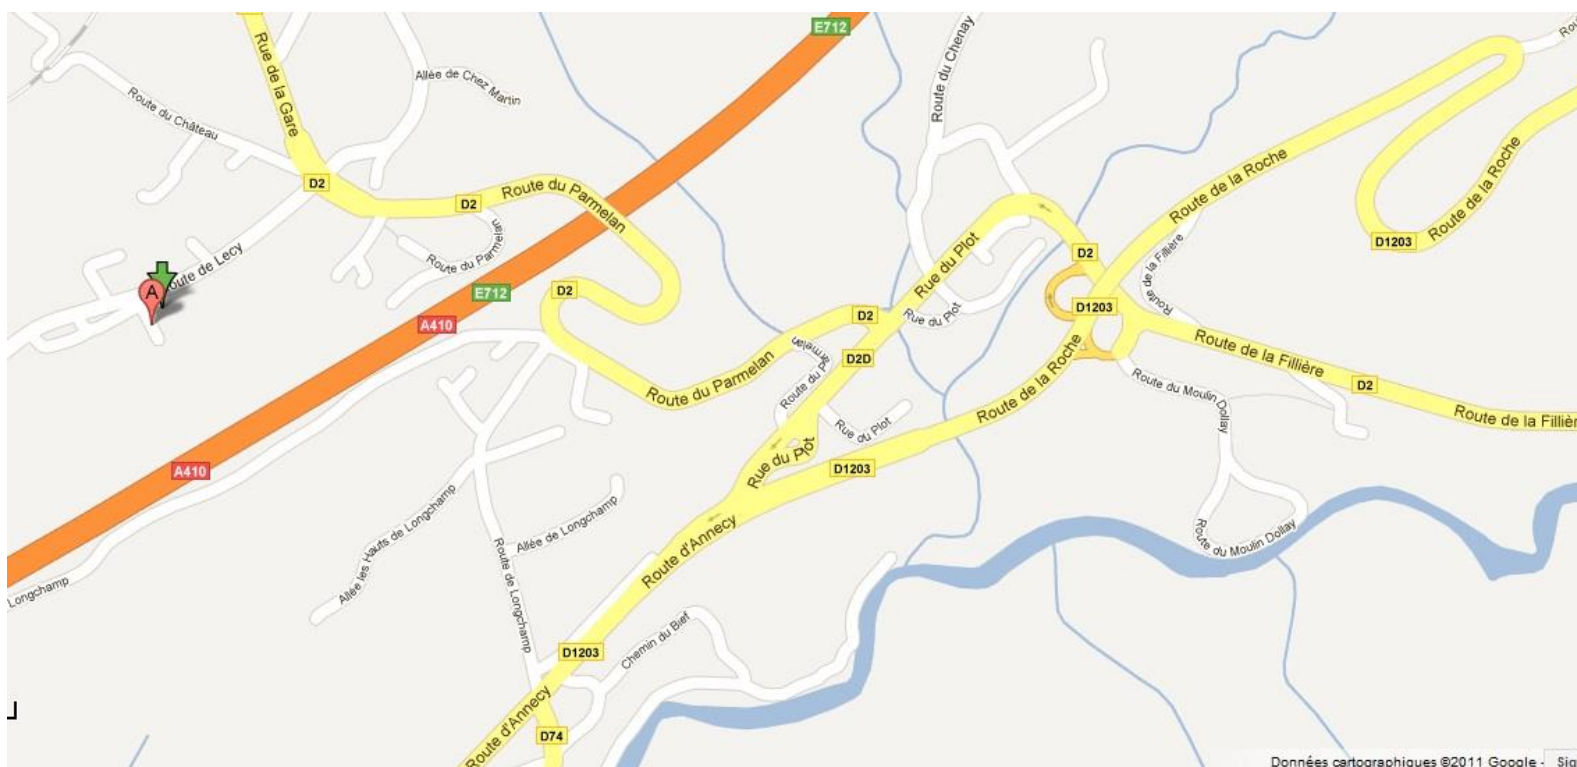

Accès : Gymnase du Parmelan
Route de Lecy
74570 GROISY

Deux accès possibles :

1) Sortie autoroute "Annecy nord" : prendre la N203 en direction de la Roche-sur-Foron sur une douzaine de kilomètres. A Groisy "Le Plot", prendre à gauche, direction le Chef-Lieu sur environ 2 kilomètres. Une fois au Collège du Parmelan prendre la première à gauche. Le Gymnase est à 150 mètres.

2) Sortie autoroute "Cruseilles" : aux feux, traverser la nationale 201, continuer en direction de Groisy (environ 5 kms). Après le passage à niveau, continuer sur environ 800 m et au niveau du collège du Parmelan tourner à droite. Le Gymnase est toujours à 150 mètres.