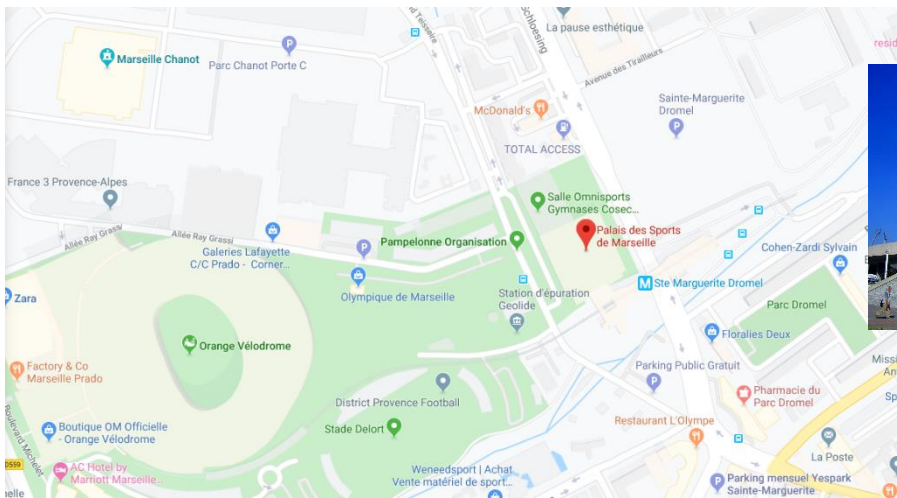

# FINALE DE LA COUPE DE FRANCE DE PETANQUE 09 & 10 OCTOBRE 2020 PALAIS DES SPORTS DE MARSEILLE

*Comment se rendre au Palais des Sports de Marseille ?*

**Adresse : 81 rue Raymond Teisseire 13 009 MARSEILLE**

- **Transports en commun :**
  - o Métro ligne 2, station Dromel
- **En voiture :** des parkings gratuits et payants à proximité
- **En train :**
  - o Arrivée à la Gare de Marseille Saint-Charles : Métro ligne 2, station Dromel
- **En avion :**
  - o Arrivée à l'aéroport de Marignane : via A55, environ 30min