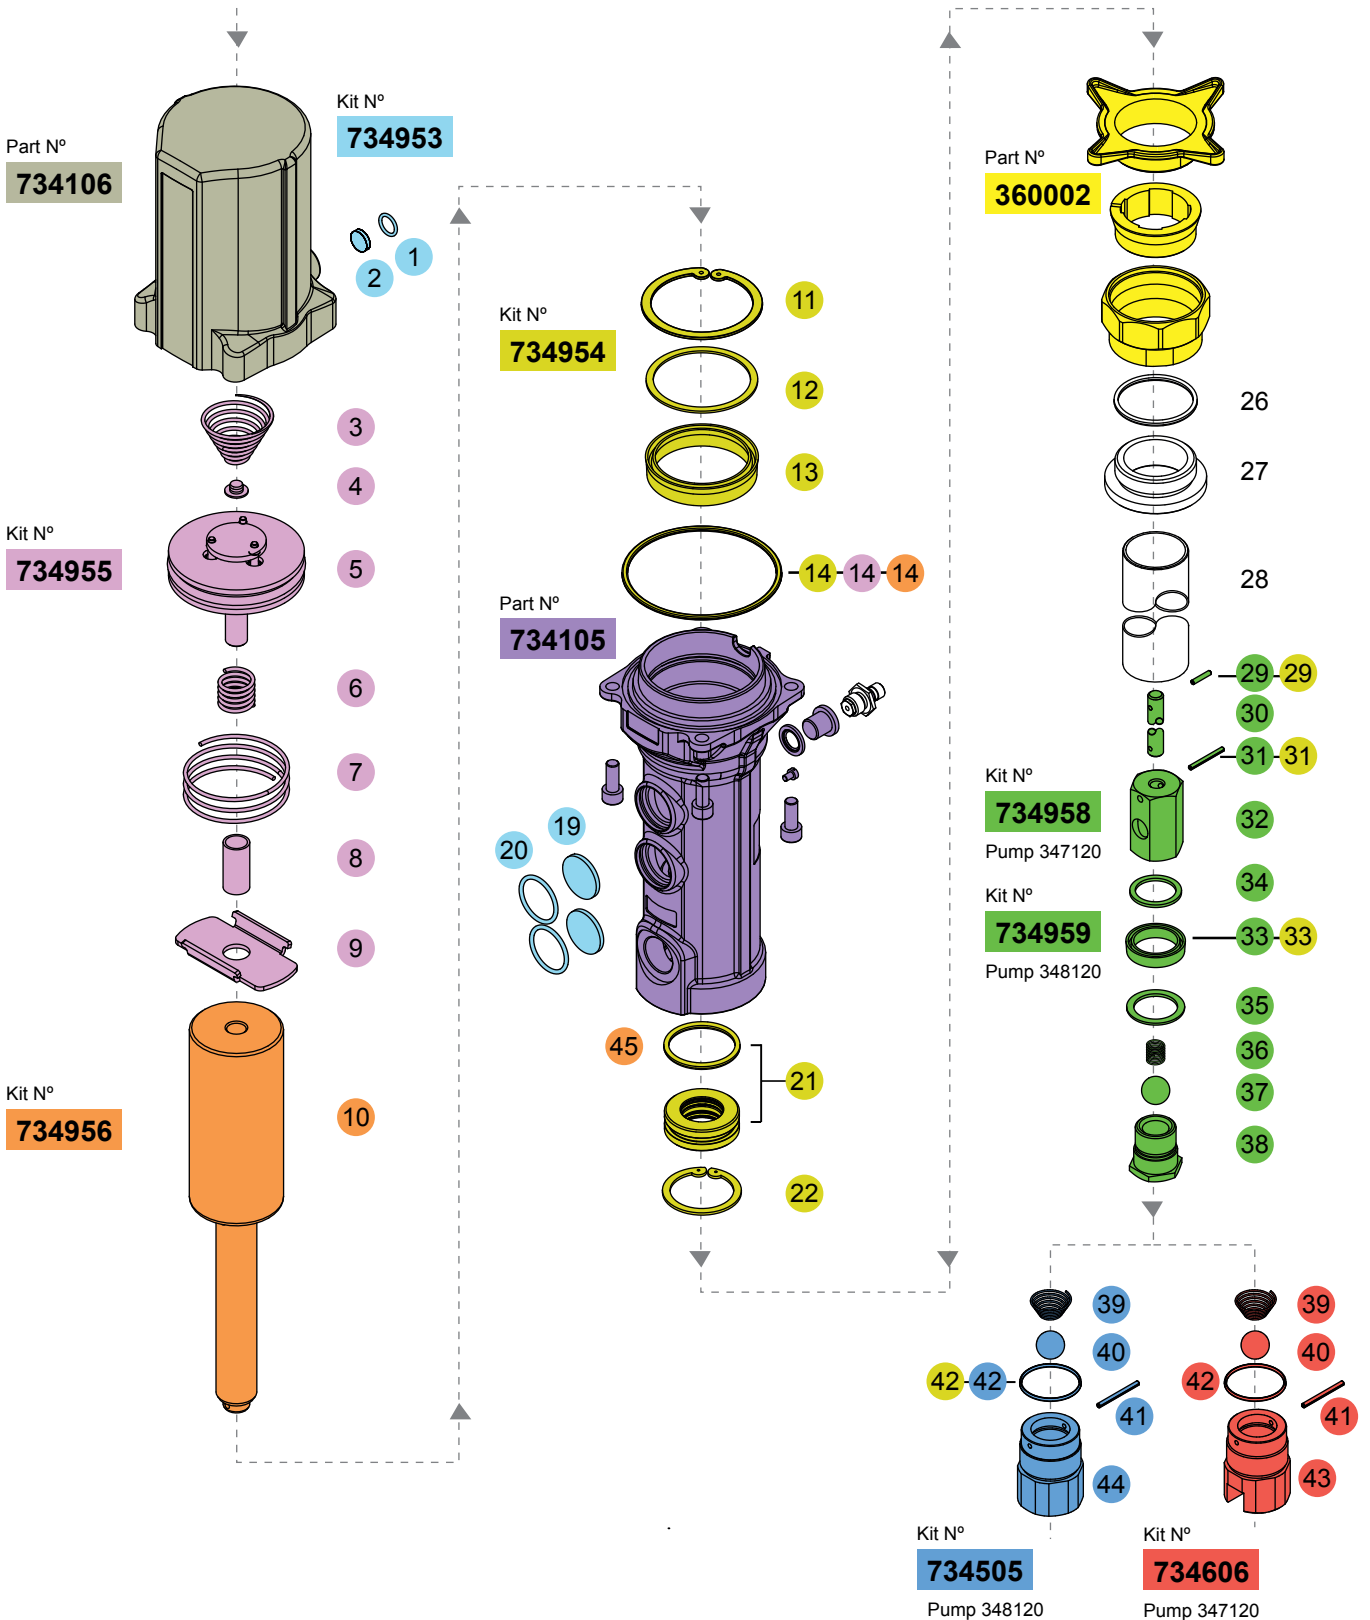

PUMP MASTER 4, 5:1 PRESSURE RATIO PUMP
 BOMBA RATIO 5:1, PUMP MASTER 4
 POMPE 5:1, PUMP MASTER 4
 PUMP MASTER 4, 5:1 DRUCKLUFT PUMPE

347120, 348120

REPAIR KIT/ KIT DE REPARACIÓN/ KIT DE REPARATION/ REPARATURSATZ

Part N°/ Cód. / Réf./ Art. Nr.	Incl. Pos.	Description	Descripción y filtro	Unit Price	
734953	1, 2, 19, 20	Air filter and muffler repair kit	Kit filtro de aire y silencioso	10.10 €	
734955	3 - 9, 14	Air valve repair kit	Kit reparación de la válvula de aire	45.40 €	
734956	10, 14, 45	Pump shaft repair kit	Kit reparación vástago de la bomba	141.00 €	
734954	11 - 14, 21, 22, 29, 31, 33, 42	Seals repair kit	Kit reparación juntas	39.50 €	
734958	29 - 38	Pump piston repair kit	Kit reparación pistón de la bomba	46.00 €	For pump 347120 Para bomba 347120
734959	29 - 38	Pump piston repair kit	Kit reparación pistón de la bomba	51.80 €	For pump 348120 Para bomba 348120
734606	39 - 43	Foot valve repair kit	Kit reparación válvula de pie	24.90 €	For pump 347120 Para bomba 347120
734505	39 - 42, 44	Foot valve repair kit	Kit reparación válvula de pie	26.80 €	For pump 348120 Para bomba 348120

PARTS AVAILABLE SEPARATELY/ PIEZAS DISPONIBLES POR SEPARADO / PIÈCES DISPONIBLES SÉPAREMENT

Part N°/ Cód. / Réf./ Art. Nr.	Incl. Pos.	Description	Descripción y filtro	Unit Price	
360002		Bung adaptor	Adaptador de fijación	15.40 €	
734106		Air motor bonnet	Cazoleta motor de aire	74.60 €	
734105		Pump body	Cuerpo bomba	95.20 €	