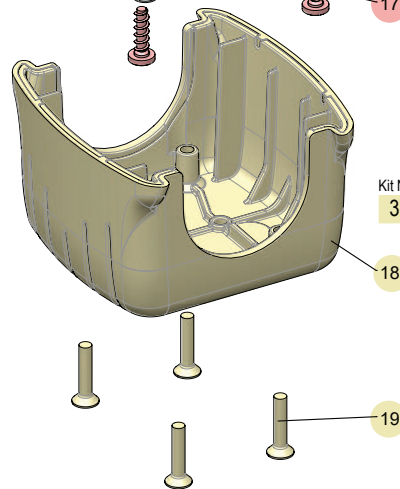

HIGH FLOW ELECTRONIC METER C70 AL
 CONTADOR ELECTRÓNICO GRAN CAUDAL C70 AL
 COMPTEUR ÉLECTRONIQUE C70 AL
 ELEKTRONIK-ANBAUZÄHLER C70 AL

366060

Kit N°
369632

Kit N°
369631

Kit N°
369645

13 13

Kit N°
369625

Kit N°
369646

SPARE PARTS KITS / KITS DE RECAMBIO / KITS DE REMPLACEMENT / AUSTAUSCHKITS

Part No. / Cód. / Réf. / Art. Nr.:

 HIGH FLOW ELECTRONIC METER C70 AL
 CONTADOR ELECTRÓNICO GRAN CAUDAL C70 AL
 COMPTEUR ÉLECTRONIQUE C70 AL
 ELEKTRONIK-ANBAUZÄHLER C70 AL

366060
SPARE PARTS KITS / KITS DE RECAMBIO / KITS DE REMPLACEMENT / AUSTAUSCHKITS

	Part No. Cód. Réf. Art. Nr.	Incl. Pos.	Description	Descripción	Description	Beschreibung	Remarks Observaciones Remarques Bemerkungen
	369625	13, 4x(14), 6x(15), 4x(16)	Gears Kit	Kit Engranajes	Kit d'Engrenages	Zahnradatz	-
	369631	2x(6)	Battery Kit	Kit de Pilas	Kit de Batterie	Batterie-Kit	-
	369632	1, 2x(2), 3, 4, 5, 7, 4x(8), 4x(17)	PBC Kit	Kit PBC	Kit PBC	PBC Kit	-
	369645	8x(9), 2x(10), 2x(11), 12, 13	Camera Cover Kit	Kit Tapa Cámara	Kit Couvercle du Caméra	Kamera-Deckel Kit	-
	369646	18, 4x(19)	Fairing Kit	Kit Carena	Kit de Carénage	Verkleidungssatz	-