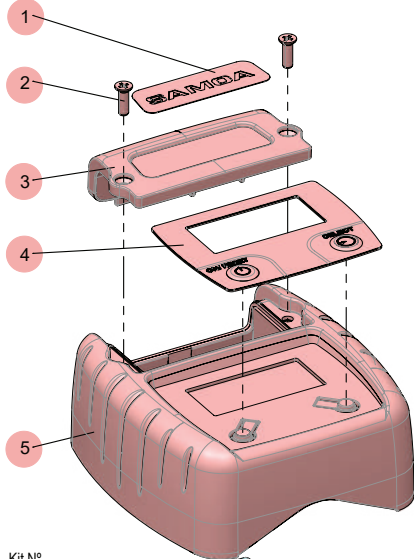

HIGH FLOW ELECTRONIC METER C70 AL
 CONTADOR ELECTRÓNICO GRAN CAUDAL C70 AL
 COMPTEUR ÉLECTRONIQUE C70 AL
 ELEKTRONIK-ANBAUZÄHLER C70 AL

366060

Kit N°
369632

Kit N°
369631

Kit N°
369645

13 13

Kit N°
369625

Kit N°
369646

SPARE PARTS KITS / KITS DE RECAMBIO / KITS DE REMPLACEMENT / AUSTAUSCHKITS

Part No. / Cód. / Réf. / Art. Nr.:

 HIGH FLOW ELECTRONIC METER C70 AL
 CONTADOR ELECTRÓNICO GRAN CAUDAL C70 AL
 COMPTEUR ÉLECTRONIQUE C70 AL
 ELEKTRONIK-ANBAUZÄHLER C70 AL