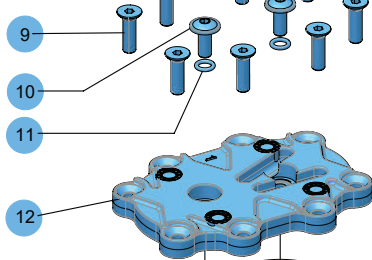

HIGH FLOW ELECTRONIC METER C70 AL
 CONTADOR ELECTRÓNICO GRAN CAUDAL C70 AL
 COMPTEUR ÉLECTRONIQUE C70 AL
 ELEKTRONIK-ANBAUZÄHLER C70 AL

366060

Kit N°
369632

Kit N°
369631

Kit N°
369645

13 13

Kit N°
369625

Kit N°
369646

SPARE PARTS KITS / KITS DE RECAMBIO / KITS DE REMPLACEMENT / AUSTAUSCHKITS

Part No. / Cód. / Réf. / Art. Nr.:

 HIGH FLOW ELECTRONIC METER C70 AL
 CONTADOR ELECTRÓNICO GRAN CAUDAL C70 AL
 COMPTEUR ÉLECTRONIQUE C70 AL
 ELEKTRONIK-ANBAUZÄHLER C70 AL

366060
SPARE PARTS KITS / KITS DE RECAMBIO / KITS DE REMPLACEMENT / AUSTAUSCHKITS

	Part No. Cód. Réf. Art. Nr.	Incl. Pos.	Description	Descripción	Description	Beschreibung	Remarks Observaciones Remarques Bemerkungen
	369625	13, 4x(14), 6x(15), 4x(16)	Gears Kit	Kit Engranajes	Kit d'Engrenages	Zahnradatz	-
	369631	2x(6)	Battery Kit	Kit de Pilas	Kit de Batterie	Batterie-Kit	-
	369632	1, 2x(2), 3, 4, 5, 7, 4x(8), 4x(17)	PBC Kit	Kit PBC	Kit PBC	PBC Kit	-
	369645	8x(9), 2x(10), 2x(11), 12, 13	Camera Cover Kit	Kit Tapa Cámara	Kit Couvercle du Caméra	Kamera-Deckel Kit	-
	369646	18, 4x(19)	Fairing Kit	Kit Carena	Kit de Carénage	Verkleidungssatz	-