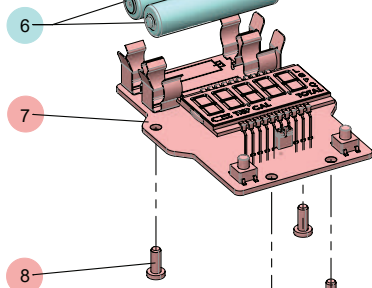

HIGH FLOW ELECTRONIC METER C70 AL
 CONTADOR ELECTRÓNICO GRAN CAUDAL C70 AL
 COMPTEUR ÉLECTRONIQUE C70 AL
 ELEKTRONIK-ANBAUZÄHLER C70 AL

366060

Kit N°
369632

Kit N°
369631

Kit N°
369645

13 13

Kit N°
369625

Kit N°
369646

SPARE PARTS KITS / KITS DE RECAMBIO / KITS DE REMPLACEMENT / AUSTAUSCHKITS

Part No. / Cód. / Réf. / Art. Nr.:

 HIGH FLOW ELECTRONIC METER C70 AL
 CONTADOR ELECTRÓNICO GRAN CAUDAL C70 AL
 COMPTEUR ÉLECTRONIQUE C70 AL
 ELEKTRONIK-ANBAUZÄHLER C70 AL

366060
SPARE PARTS KITS / KITS DE RECAMBIO / KITS DE REMPLACEMENT / AUSTAUSCHKITS

	Part No. Cód. Réf. Art. Nr.	Incl. Pos.	Description	Descripción	Description	Beschreibung	Remarks Observaciones Remarques Bemerkungen
	369625	13, 4x(14), 6x(15), 4x(16)	Gears Kit	Kit Engranajes	Kit d'Engrenages	Zahnradatz	-
	369631	2x(6)	Battery Kit	Kit de Pilas	Kit de Batterie	Batterie-Kit	-
	369632	1, 2x(2), 3, 4, 5, 7, 4x(8), 4x(17)	PBC Kit	Kit PBC	Kit PBC	PBC Kit	-
	369645	8x(9), 2x(10), 2x(11), 12, 13	Camera Cover Kit	Kit Tapa Cámara	Kit Couvercle du Caméra	Kamera-Deckel Kit	-
	369646	18, 4x(19)	Fairing Kit	Kit Carena	Kit de Carénage	Verkleidungssatz	-