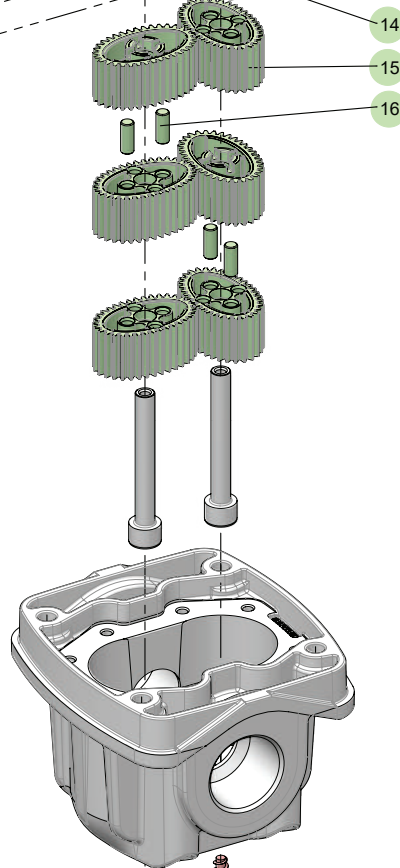

HIGH FLOW ELECTRONIC METER C70 AL
 CONTADOR ELECTRÓNICO GRAN CAUDAL C70 AL
 COMPTEUR ÉLECTRONIQUE C70 AL
 ELEKTRONIK-ANBAUZÄHLER C70 AL

366060

Kit N°
369632

Kit N°
369631

Kit N°
369645

13 13

Kit N°
369625

Kit N°
369646

SPARE PARTS KITS / KITS DE RECAMBIO / KITS DE REMPLACEMENT / AUSTAUSCHKITS

Part No. / Cód. / Réf. / Art. Nr.:

 HIGH FLOW ELECTRONIC METER C70 AL
 CONTADOR ELECTRÓNICO GRAN CAUDAL C70 AL
 COMPTEUR ÉLECTRONIQUE C70 AL
 ELEKTRONIK-ANBAUZÄHLER C70 AL

366060
SPARE PARTS KITS / KITS DE RECAMBIO / KITS DE REMPLACEMENT / AUSTAUSCHKITS

	Part No. Cód. Réf. Art. Nr.	Incl. Pos.	Description	Descripción	Description	Beschreibung	Remarks Observaciones Remarques Bemerkungen
	369625	13, 4x(14), 6x(15), 4x(16)	Gears Kit	Kit Engranajes	Kit d'Engrenages	Zahnradatz	-
	369631	2x(6)	Battery Kit	Kit de Pilas	Kit de Batterie	Batterie-Kit	-
	369632	1, 2x(2), 3, 4, 5, 7, 4x(8), 4x(17)	PBC Kit	Kit PBC	Kit PBC	PBC Kit	-
	369645	8x(9), 2x(10), 2x(11), 12, 13	Camera Cover Kit	Kit Tapa Cámara	Kit Couvercle du Caméra	Kamera-Deckel Kit	-
	369646	18, 4x(19)	Fairing Kit	Kit Carena	Kit de Carénage	Verkleidungssatz	-